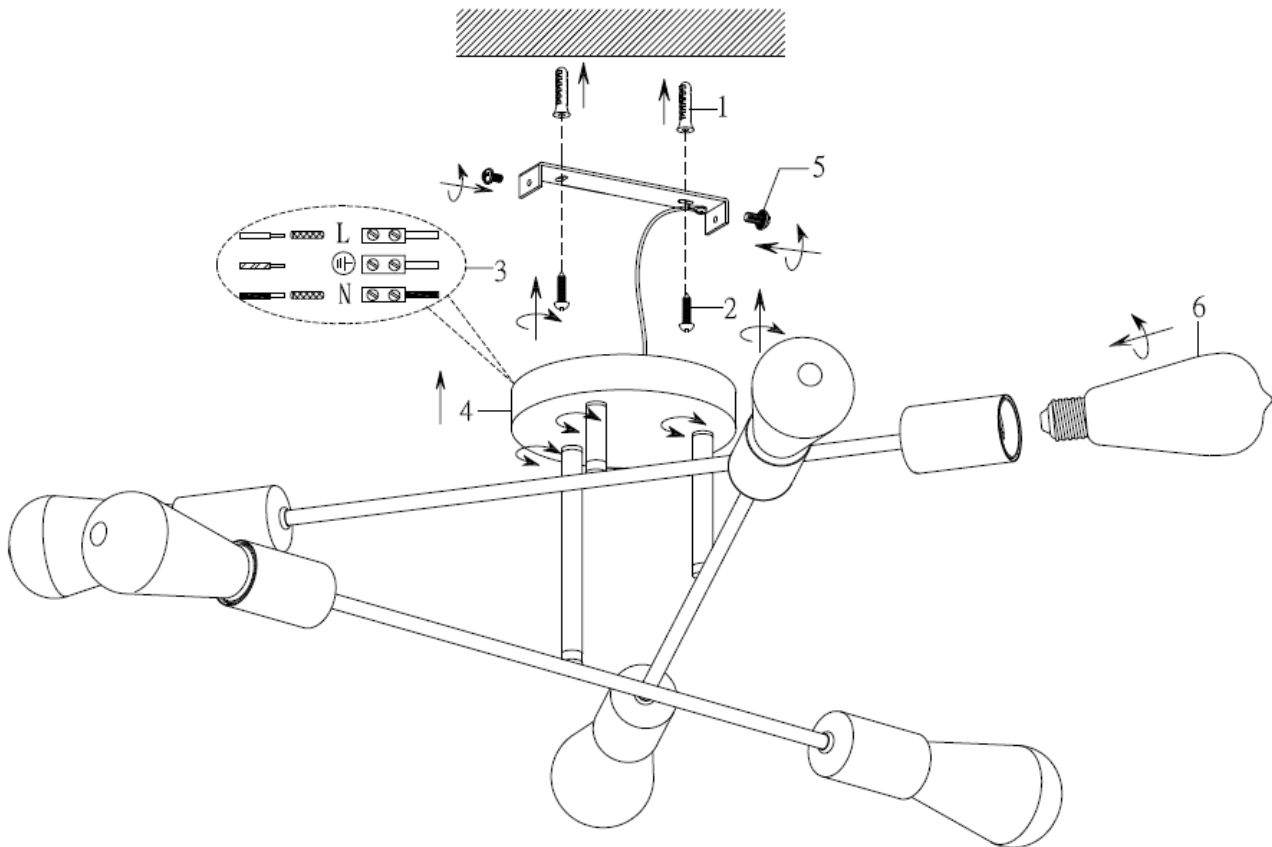

230V~ 50Hz, 6 x E27 max. 40W