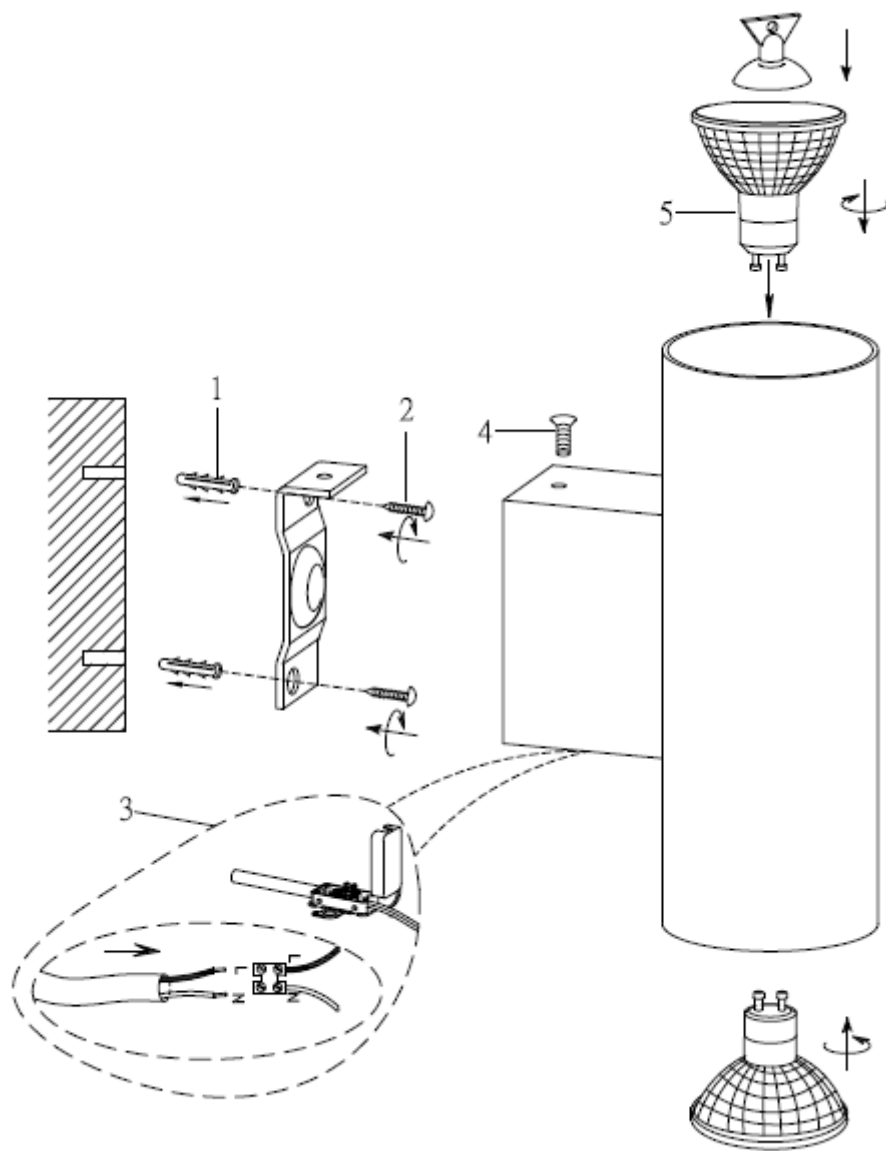

230V~50Hz
2 x GU10 / max.35W