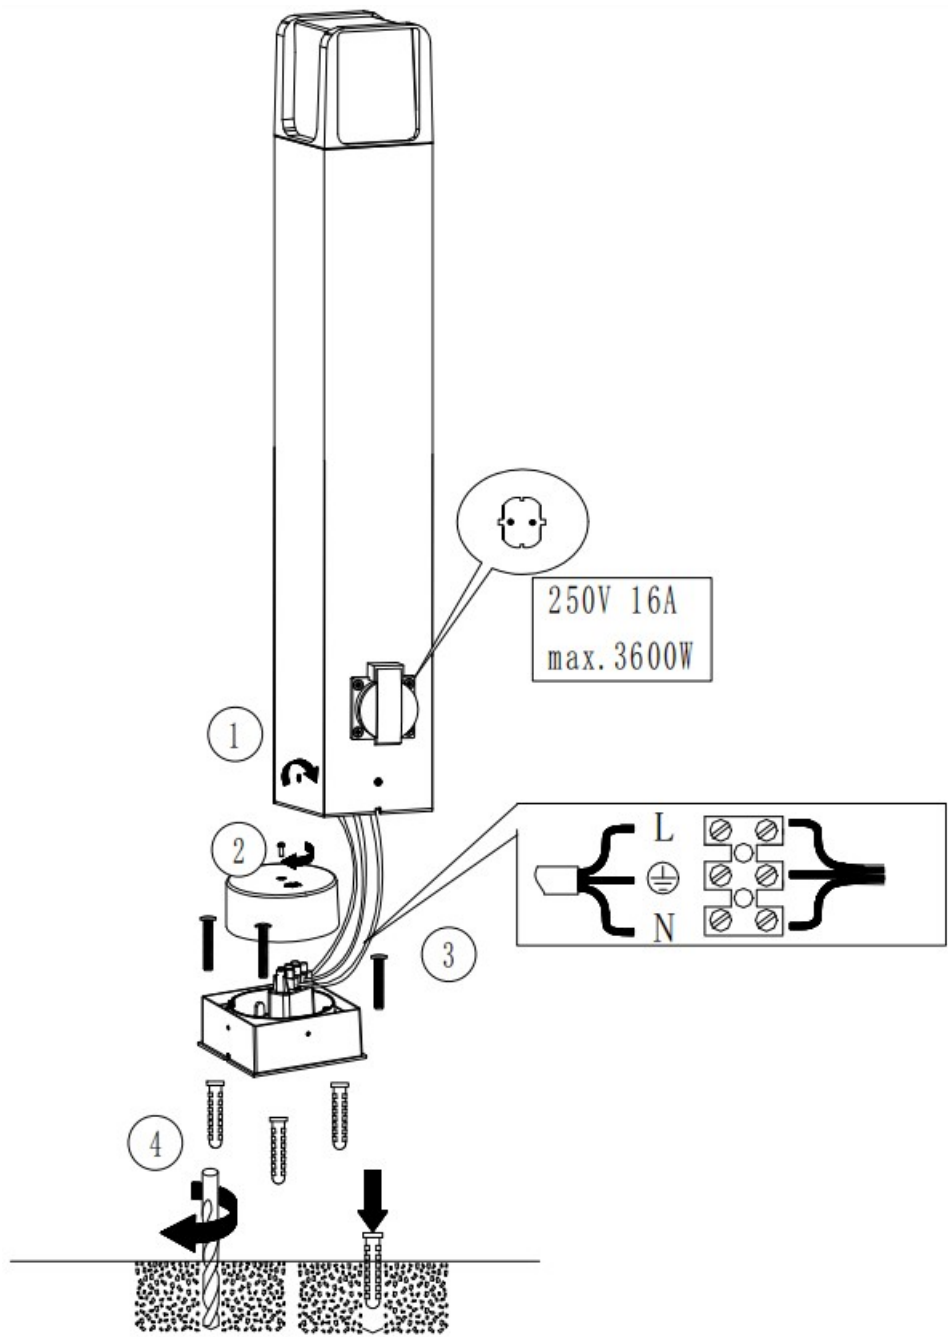

(SR) UPOZORENJE!

Prije početka montaže, pažljivo pročitajte sigurnosne upute!

230V ~ 50Hz, 6W LED