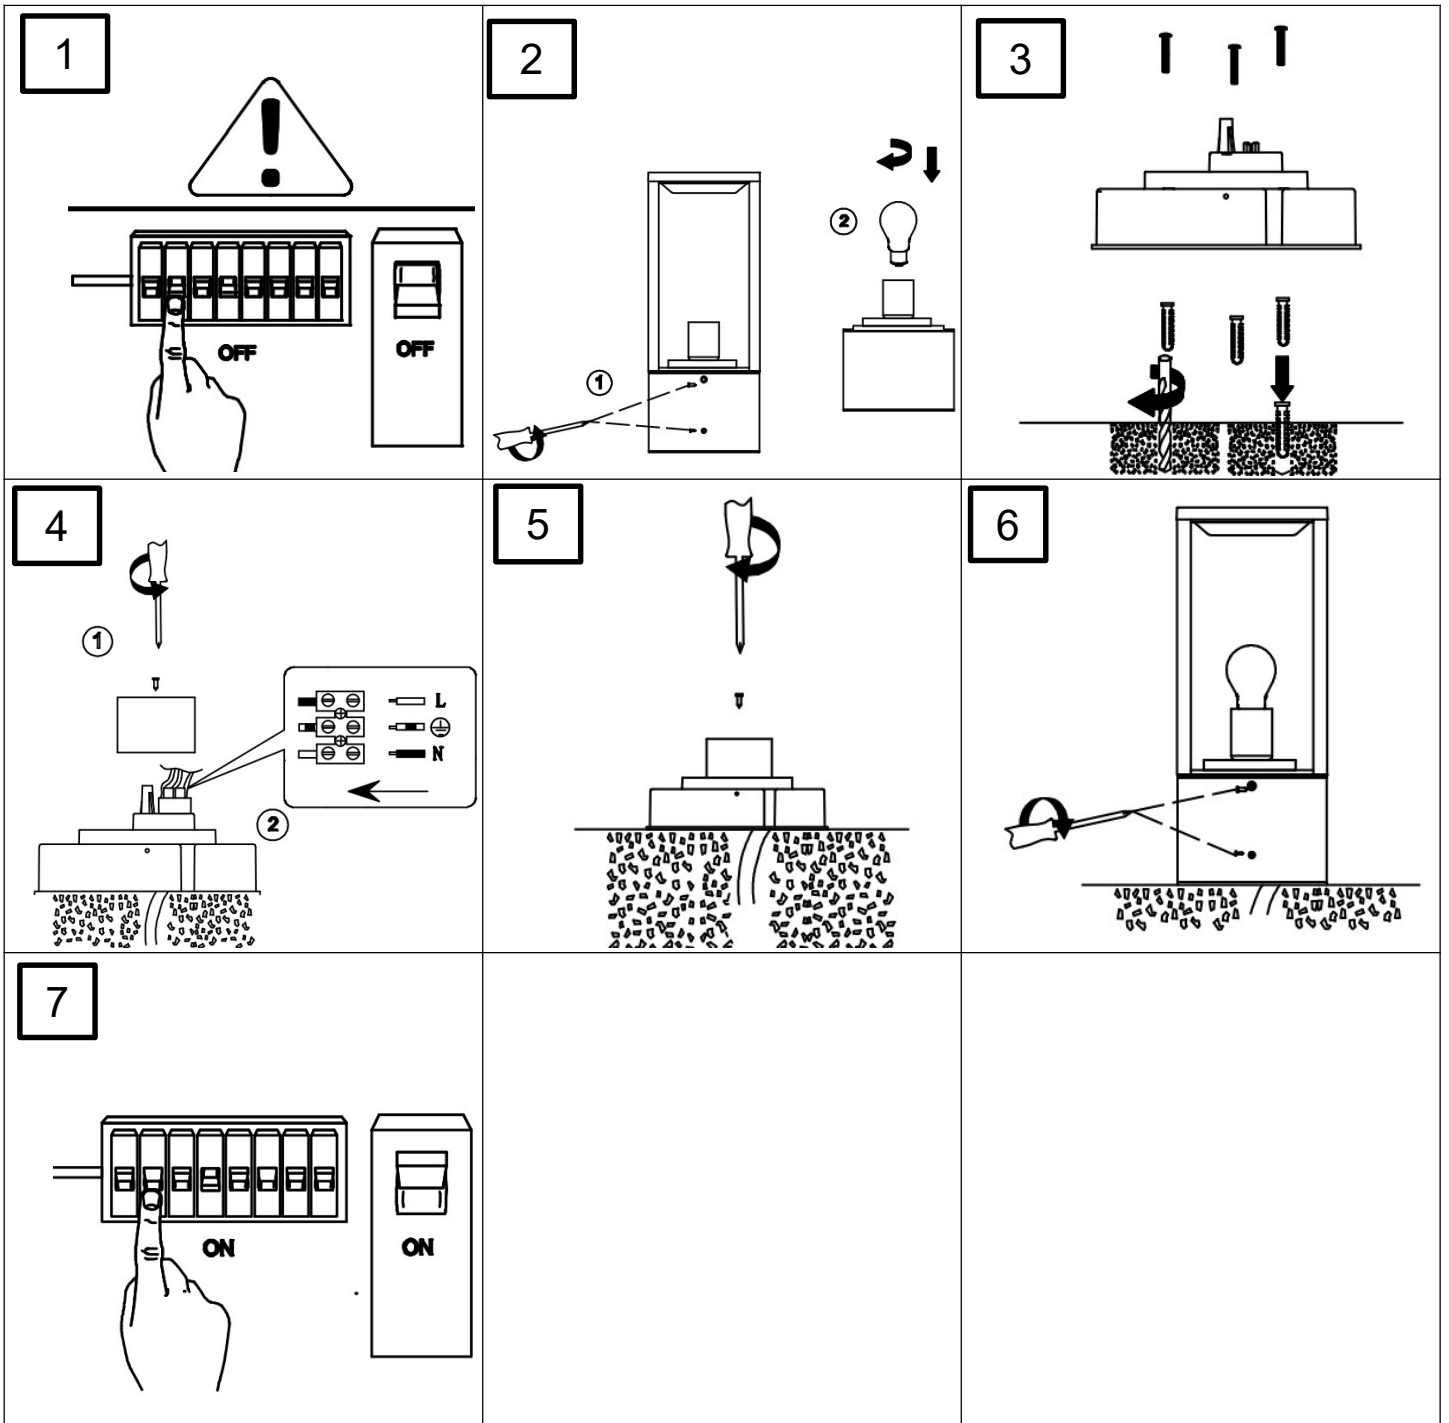

230V ~ 50Hz, 1 x E27 / max. 60W