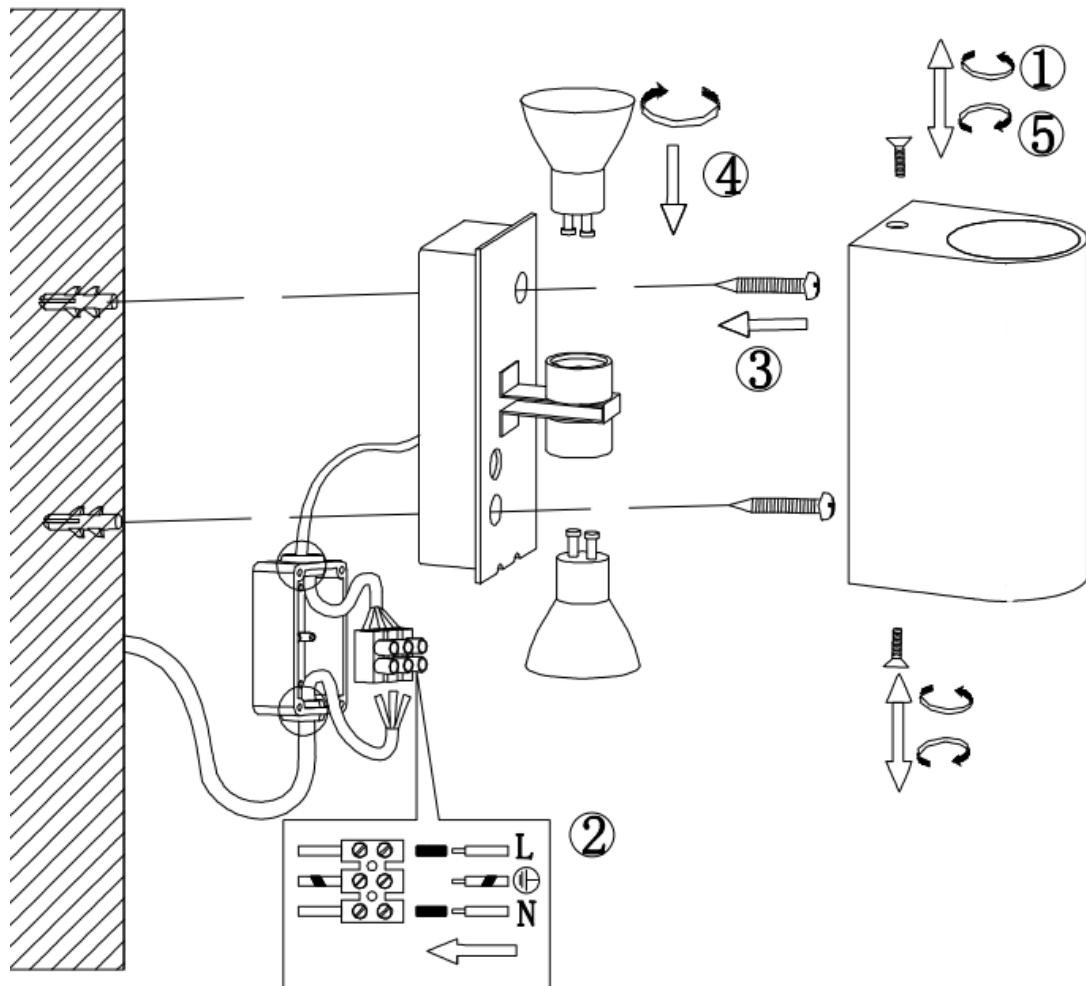

(SR) UPOZORENJE!

Prije početka montaže, pažljivo pročitajte sigurnosne upute!

230V~50Hz, 2 x GU10 max.35W

trio-lighting.com/
 204260242