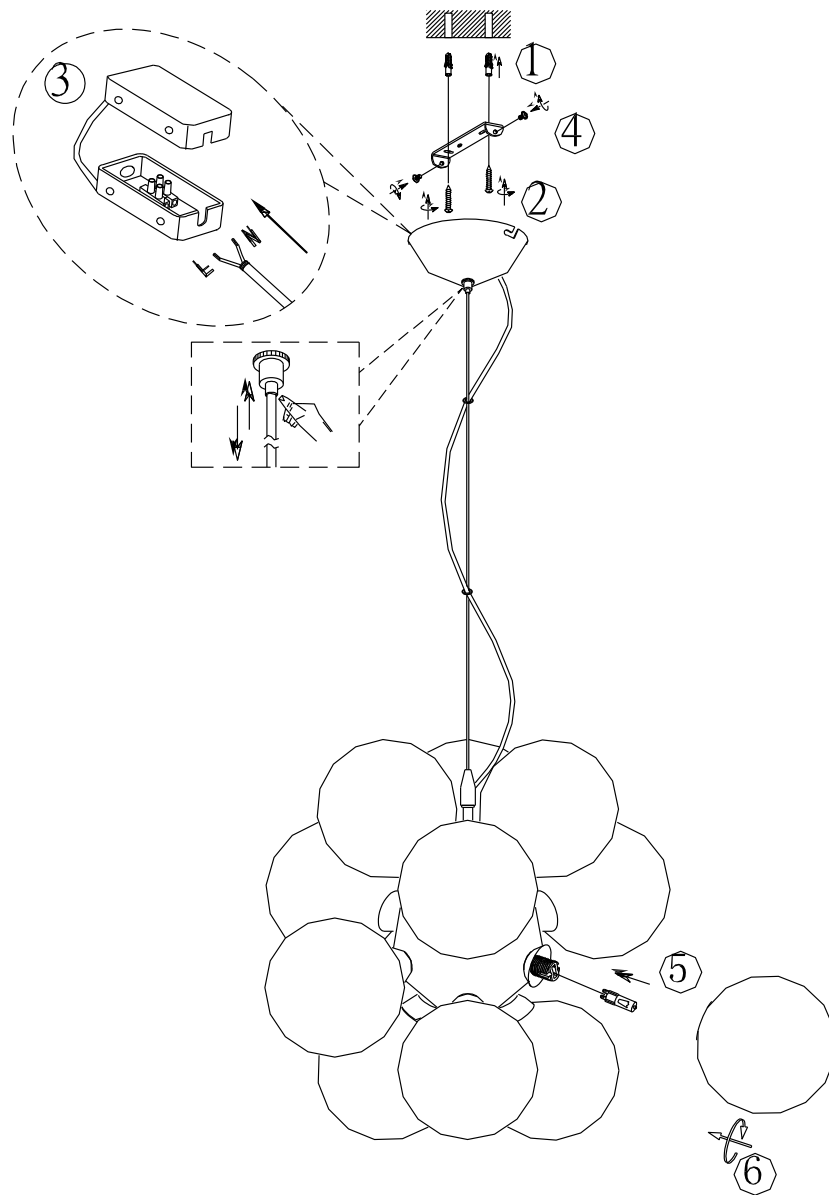

230V~50Hz
12 x G9 / max.10W

IP 20