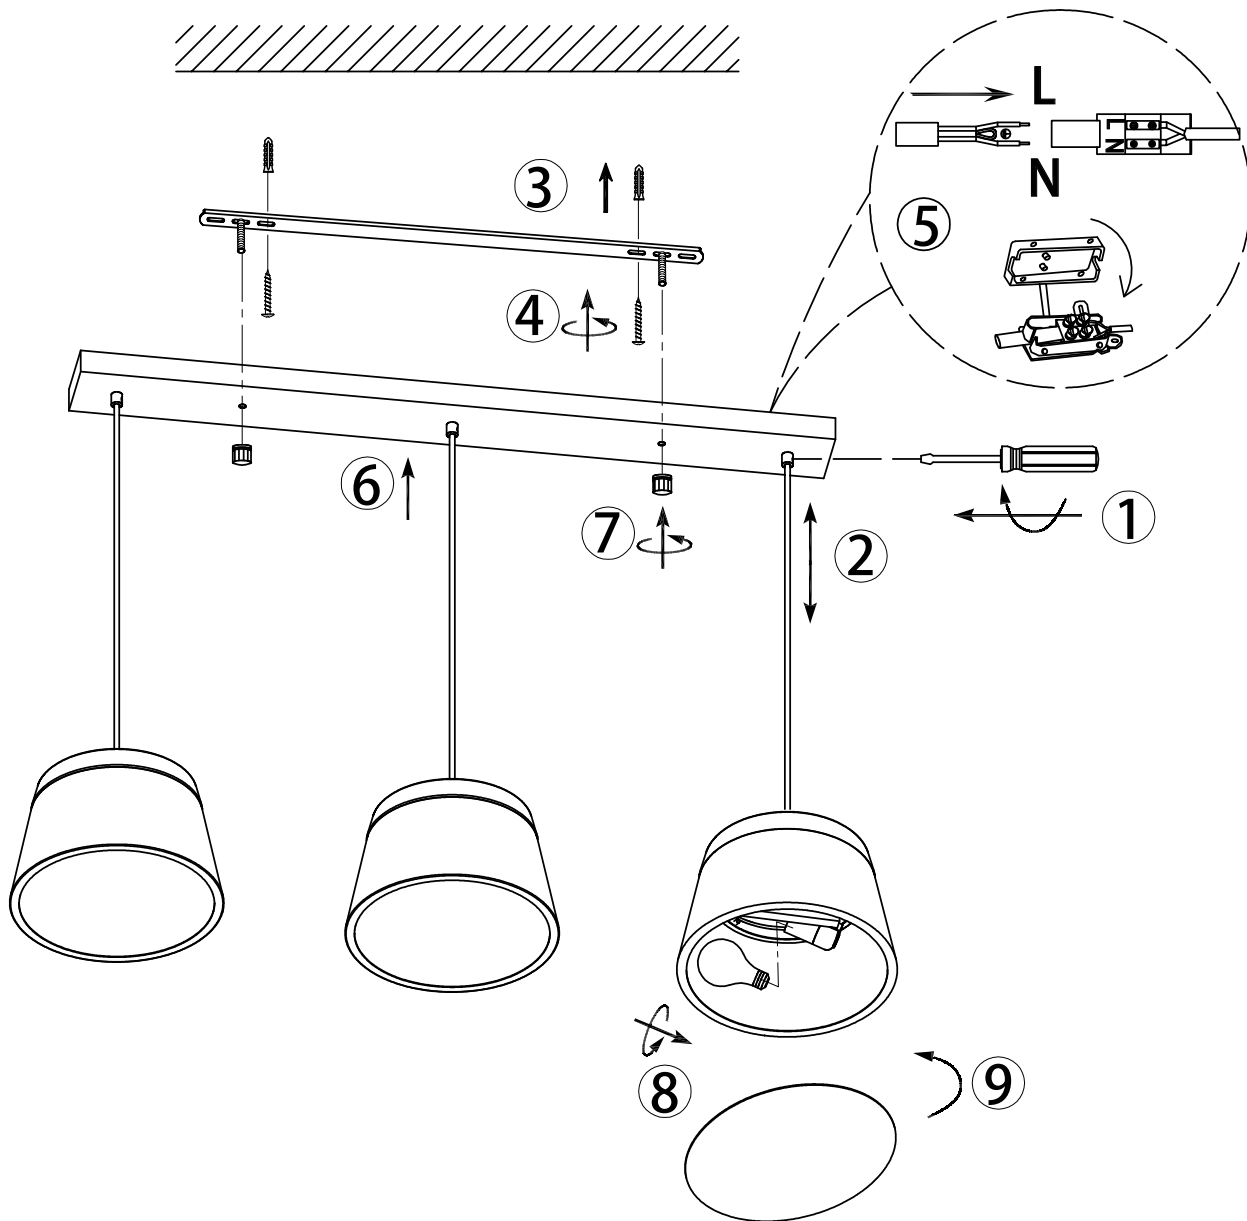

230V ~ 50Hz, 6 x E14 max.15W