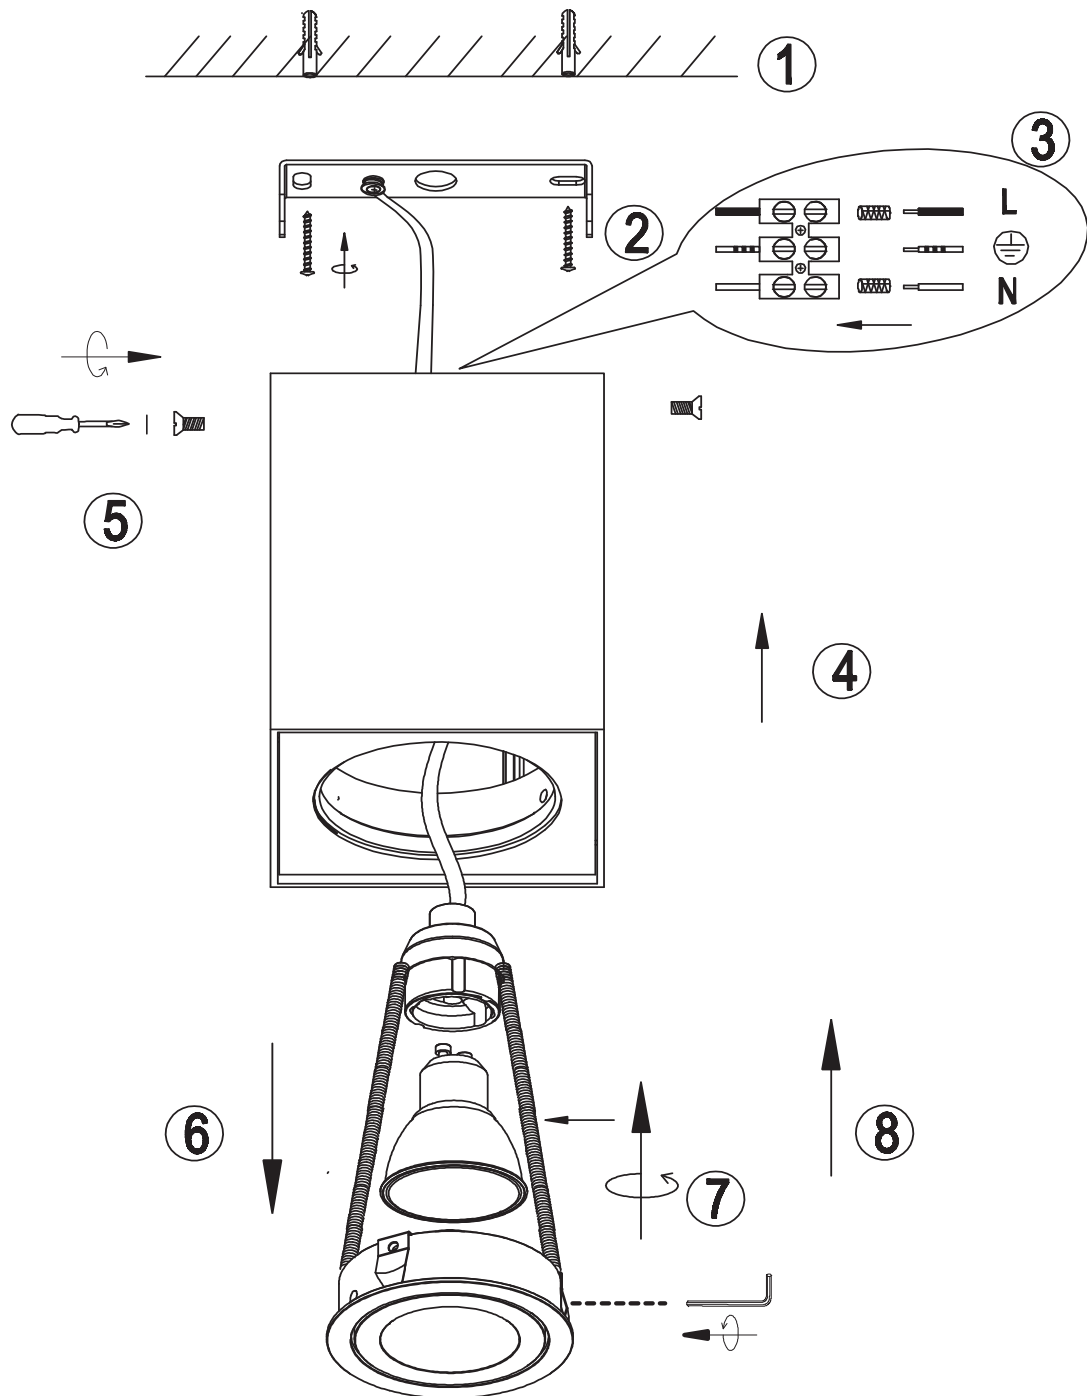

230V ~ 50Hz, 1x GU10/max.35W