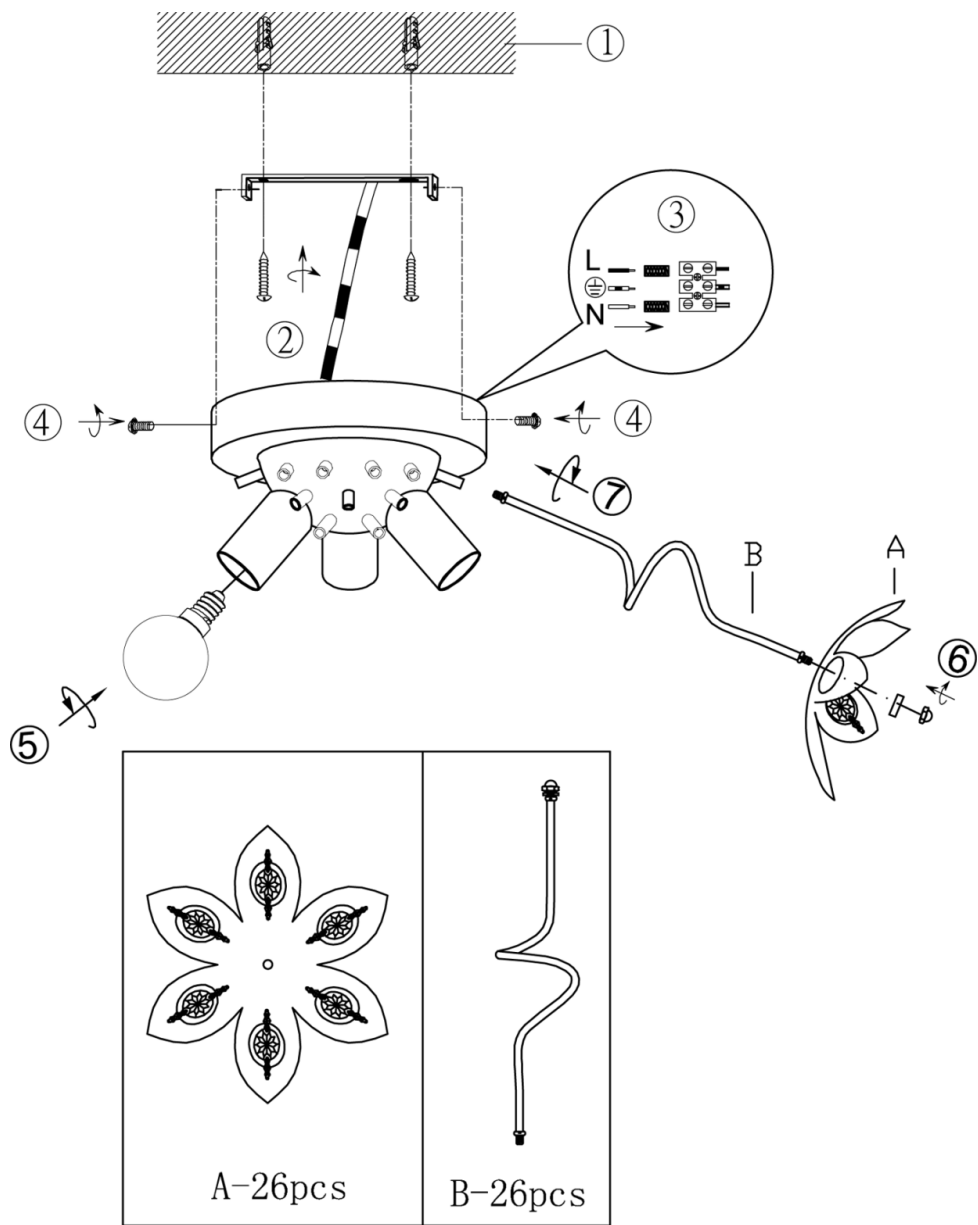

230V ~ 50Hz, 3 x E14 / max. 40W