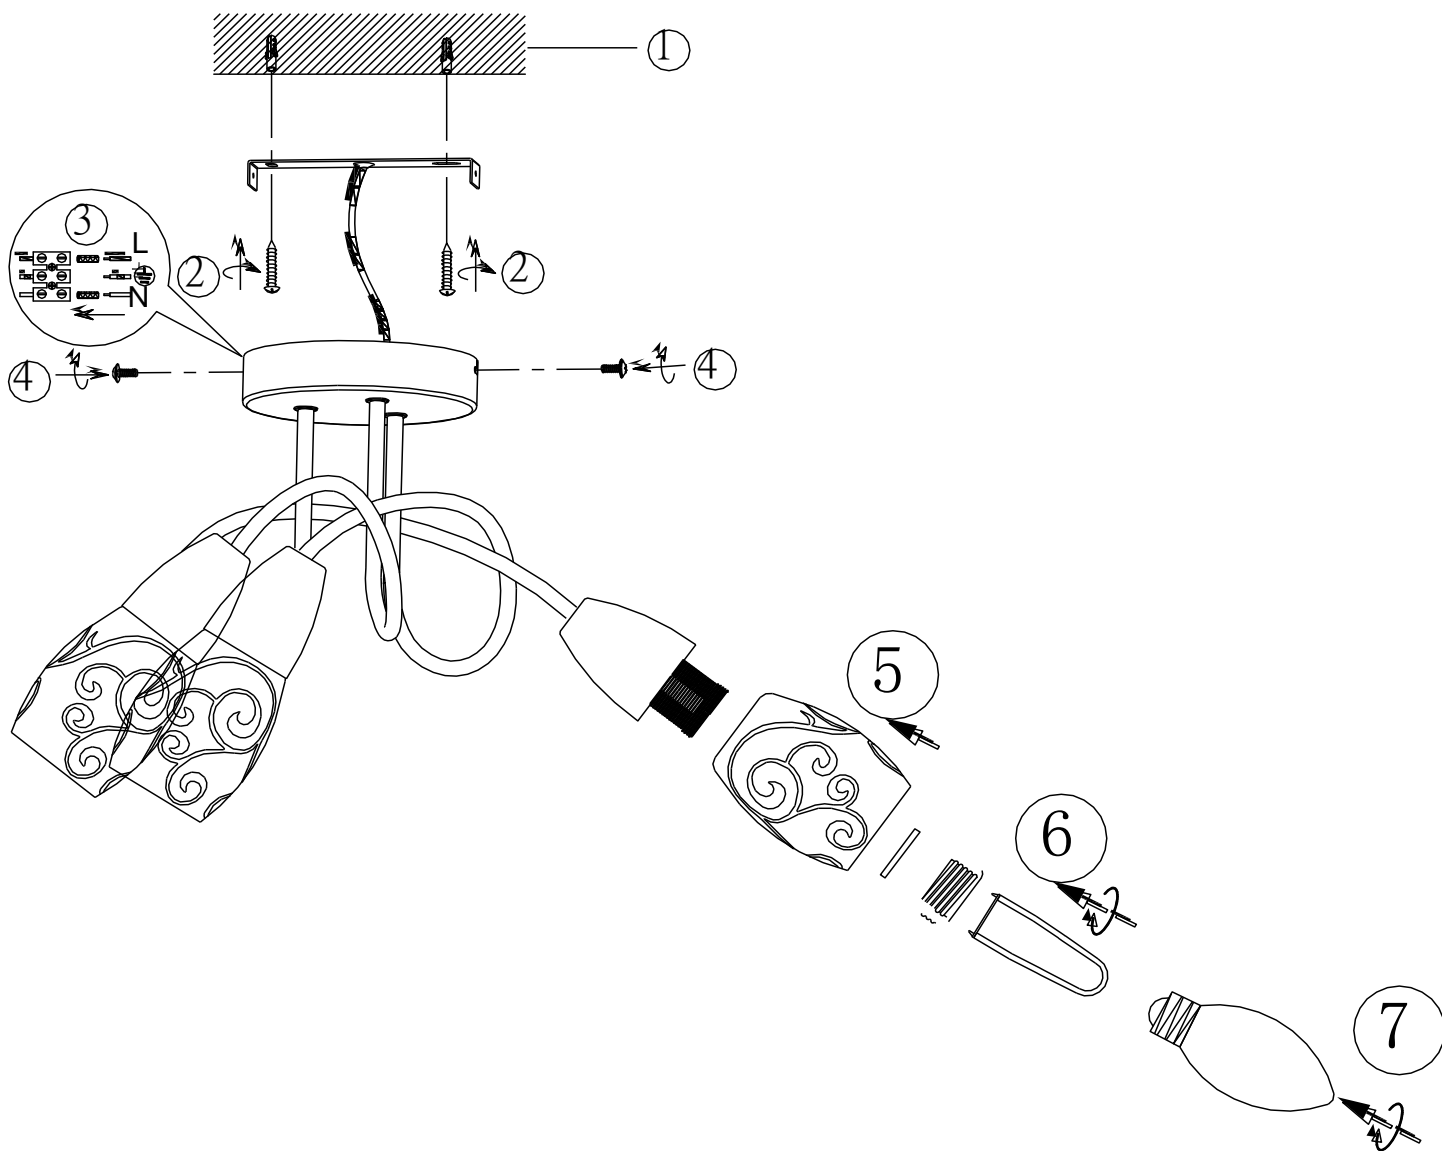

230V~50Hz
3 x E14 max.28W