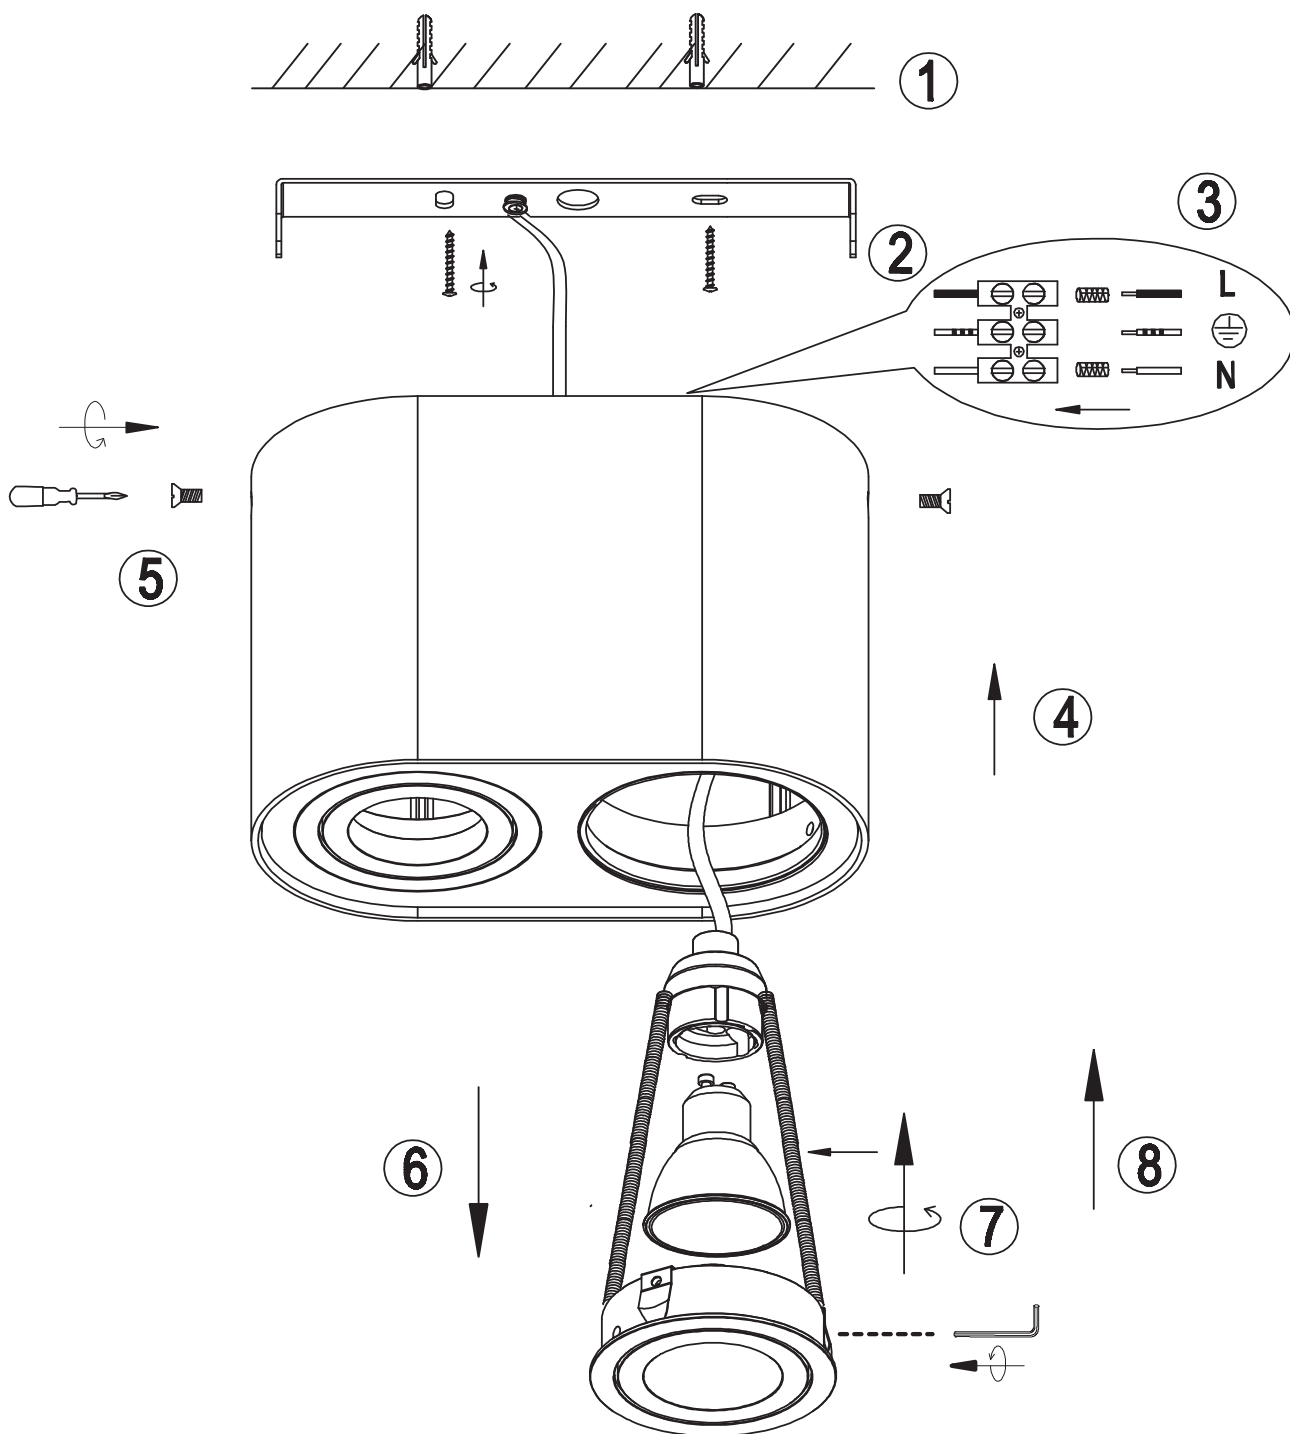

230V ~ 50Hz, 2x GU10/max.35W