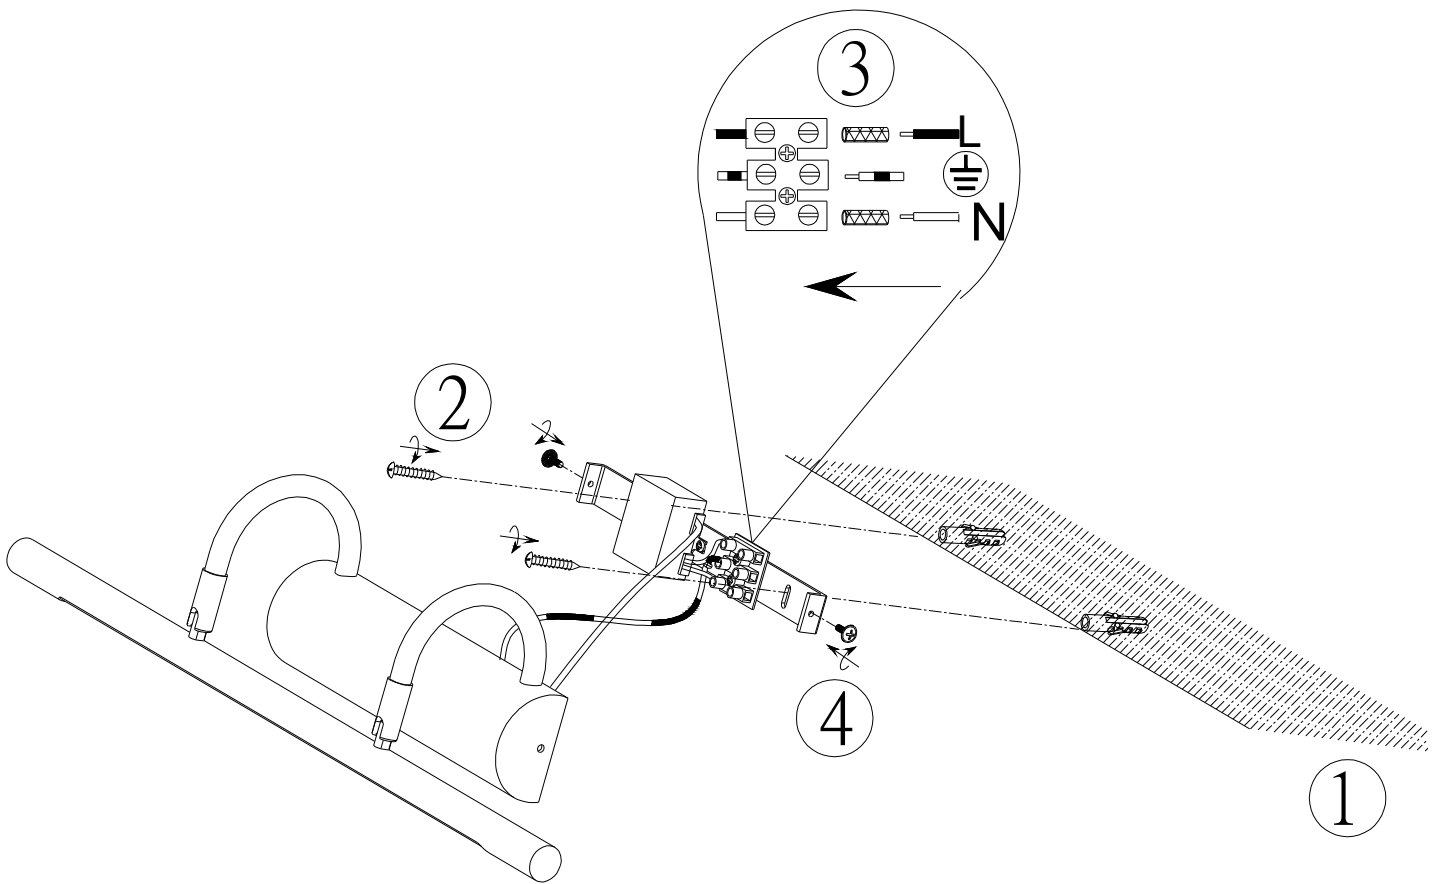

**230V~50Hz**  
**1 x LED / 8W**