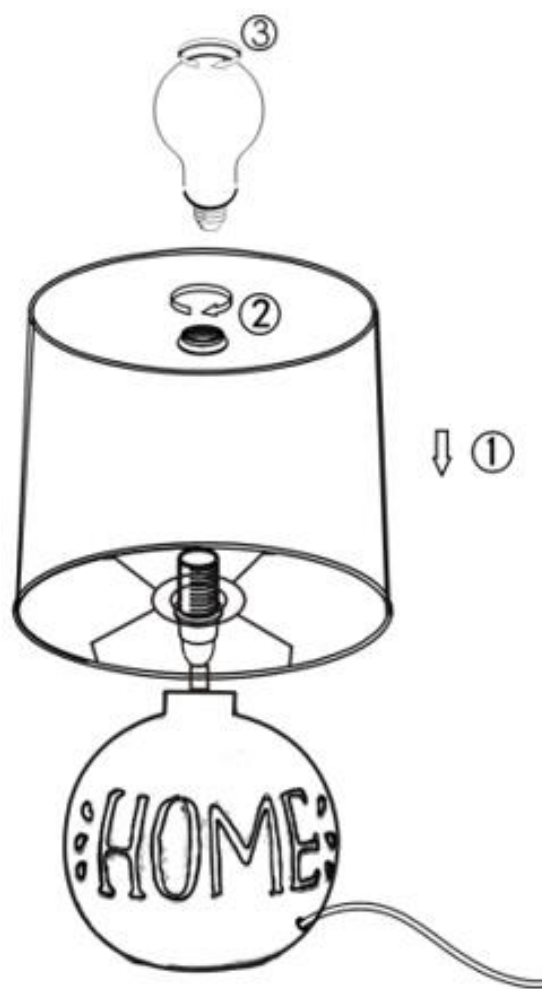

230V ~ 50Hz, 1 x E14 / max. 40W