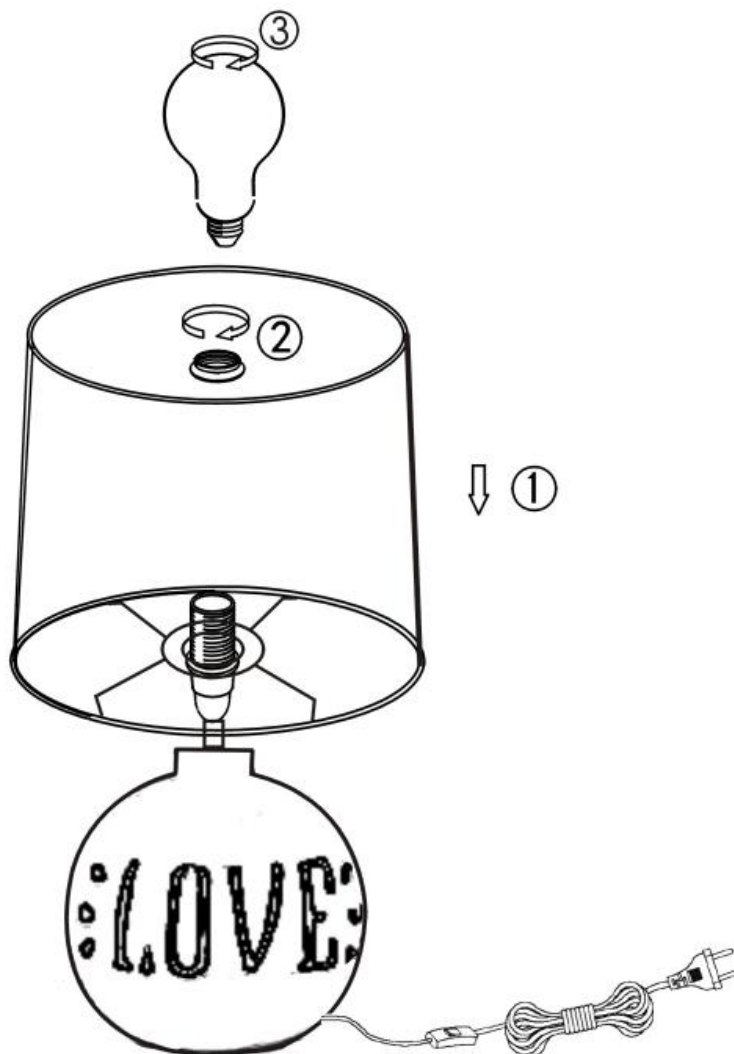

230V ~ 50Hz, 1 x E14 / max. 40W