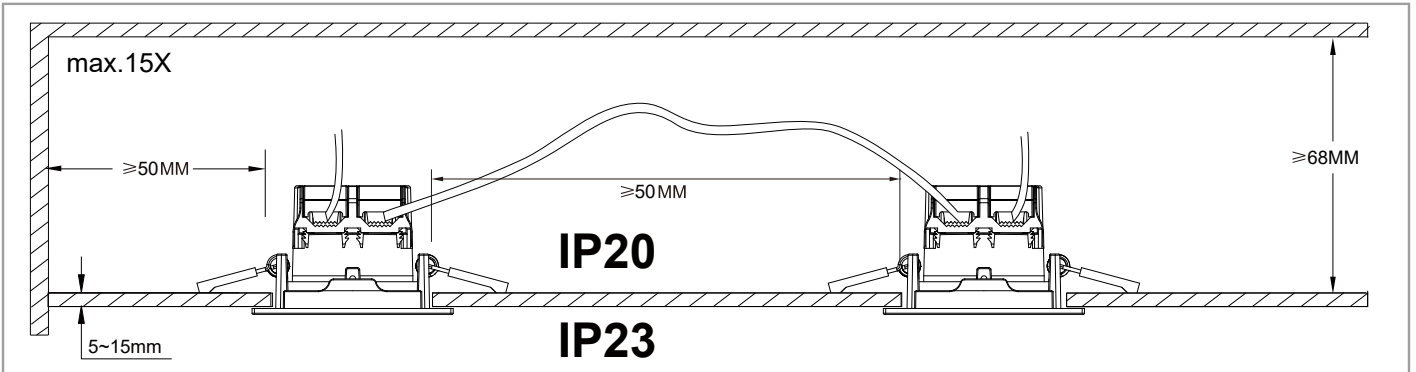

230V ~ 50Hz, 1 x LED 5.5W