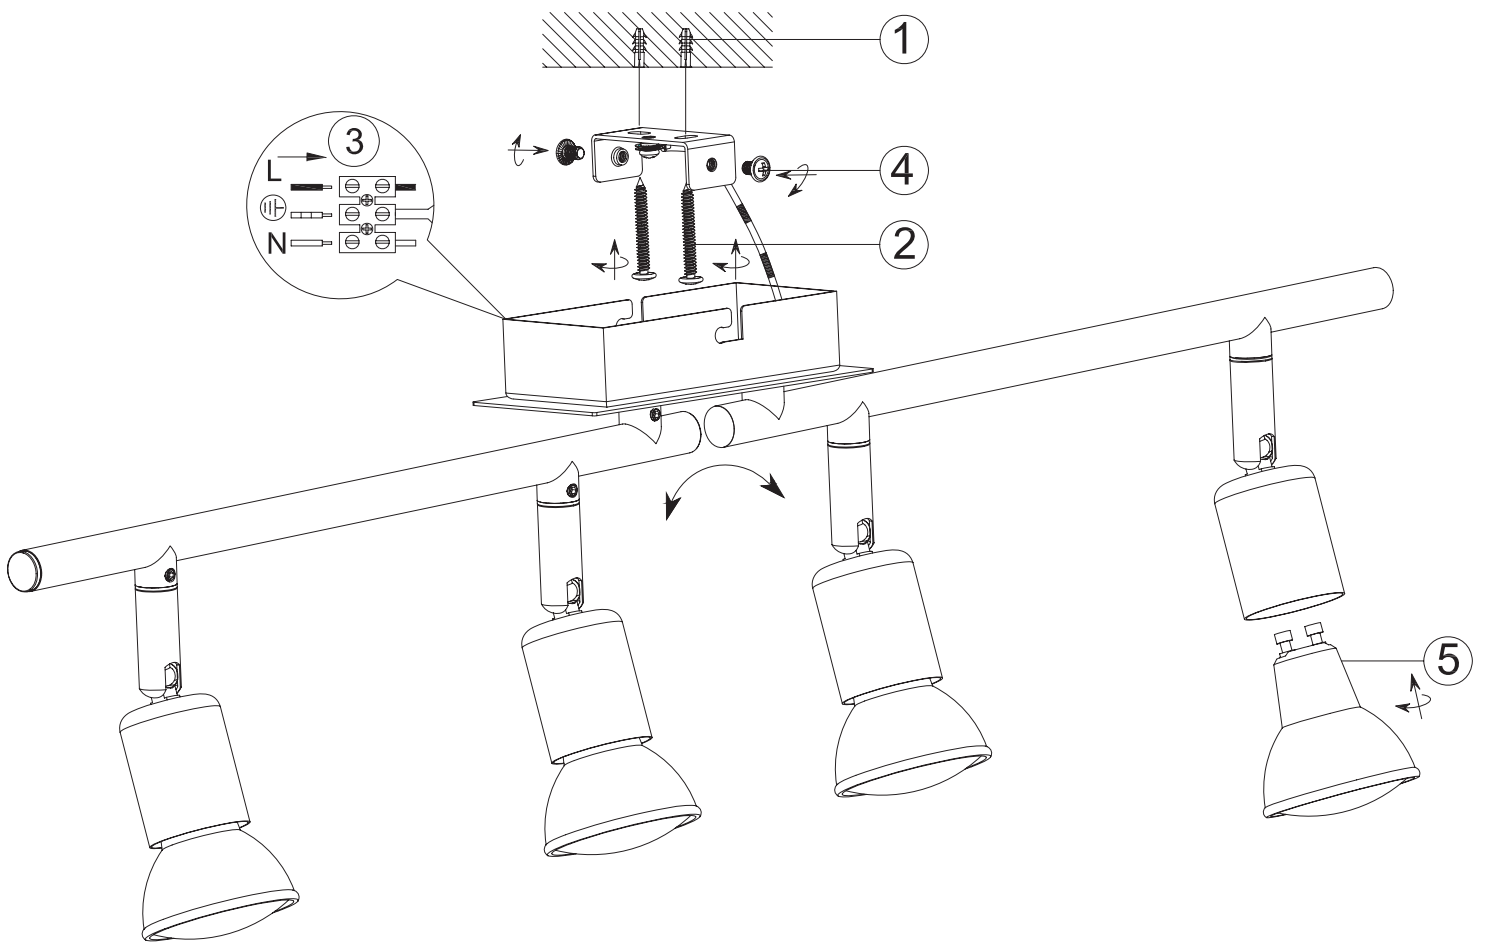

**(LV)UZMANĪBU!**

Pirmsmontāža suzmanīgiizlasietdro?tbasnorādījumus!

**230V~50Hz**  
**4xGU10max.35W**