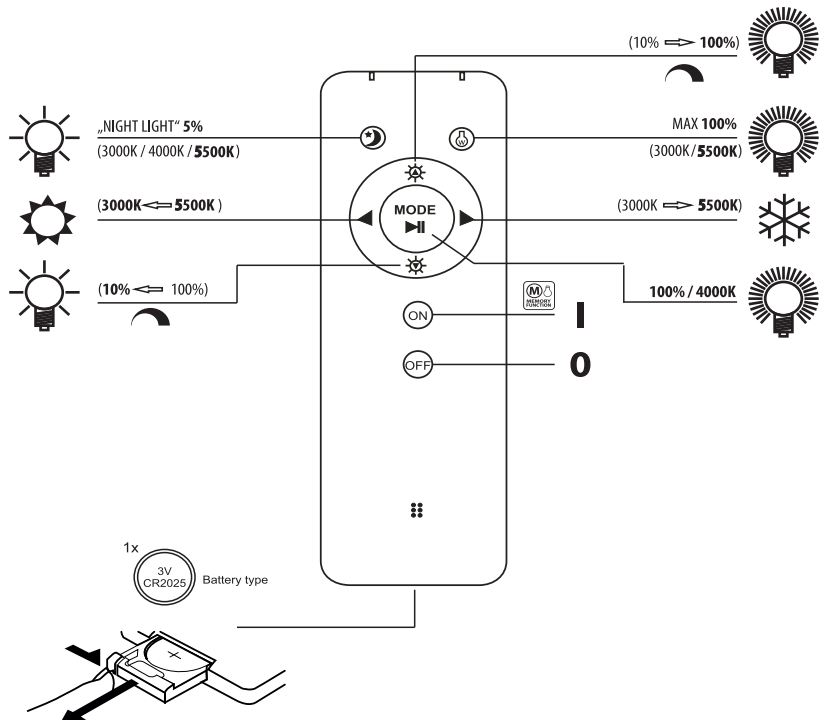

Norėdami saugiai ir teisingai sumontuoti šviestuv vadovaukitės šia instrukcija!

**(ET) HOIATUS!**

Enne monteerimist lugege ohutusjuhised tähelepanelikult läbi!

**(DA) OBS!**

Læs sikkerhedsinformationen nøje, før du monterer produktet!

**(NO) ADVARSEL!**

Les sikkerhetsinformasjonen nøye før du monterer produktet!

**(LV) UZMANĪBU!**

Pirms montāžas uzmanīgi izlasiet drošības norādījumus!

						<b>230V~50Hz, 1 x LED 22W</b>
--	--	--	--	--	--	-------------------------------