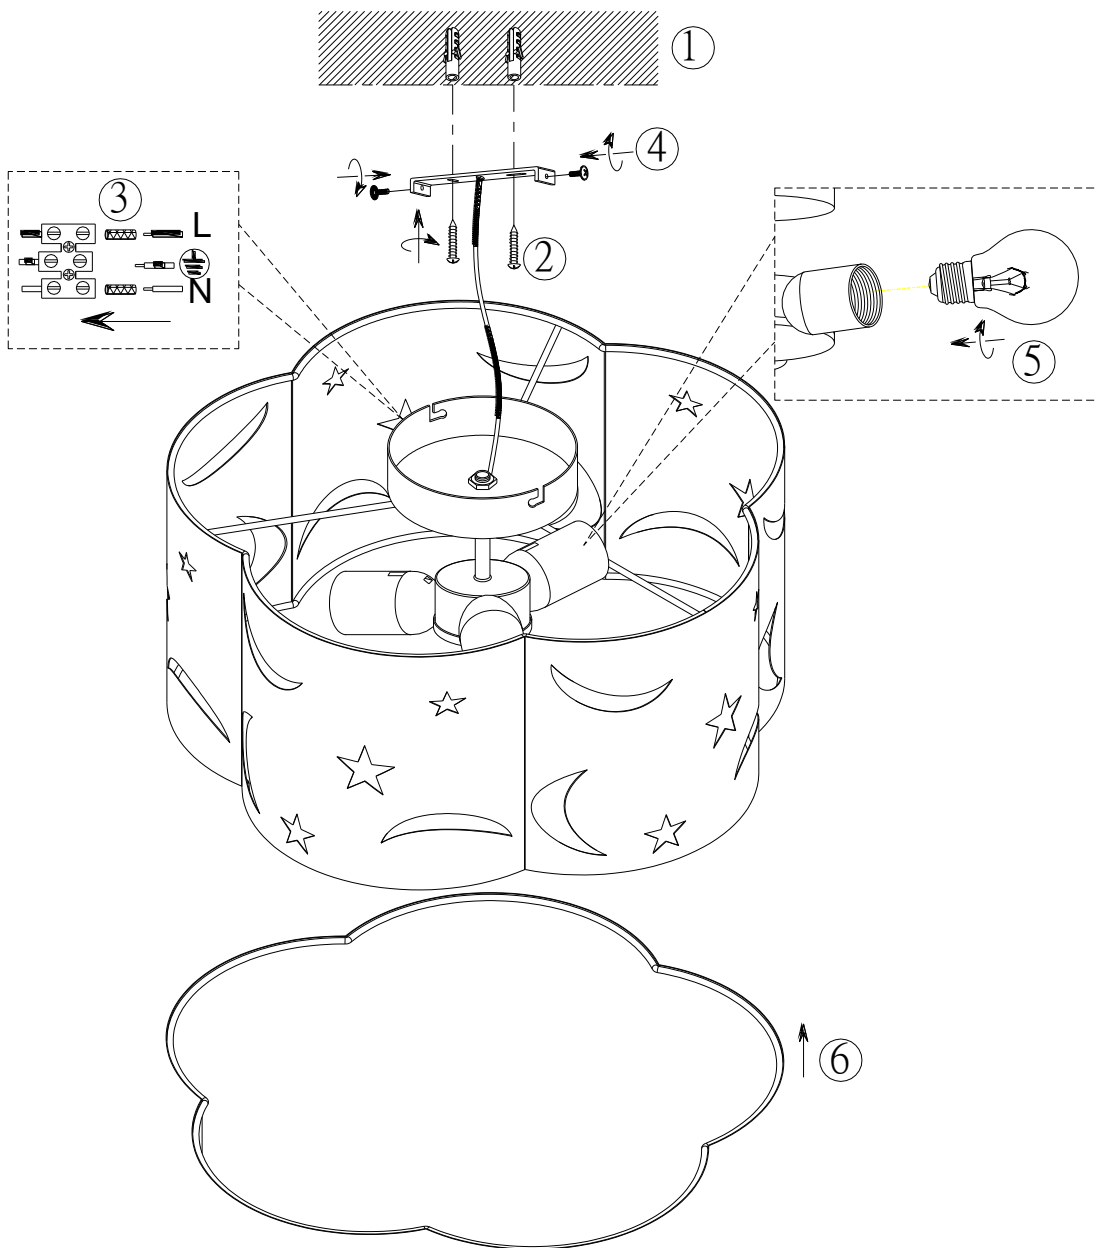

Norėdami saugiai ir teisingai sumontuoti šviestuv vadovaukitės šia instrukcija!

**(ET) HOIATUS!**

Enne monteerimist lugege ohutusjuhised tähelepanelikult läbi!

**(DA) OBS!**

Læs sikkerhedsinformationen nøje, før du monterer produktet!

**(NO) ADVARSEL!**

Les sikkerhetsinformasjonen nøye før du monterer produktet!

**(LV) UZMANĪBU!**

Pirms montāžas uzmanīgi izlasiet drošības norādījumus!

**230V~50Hz**  
**3 x E27 / max.10W**