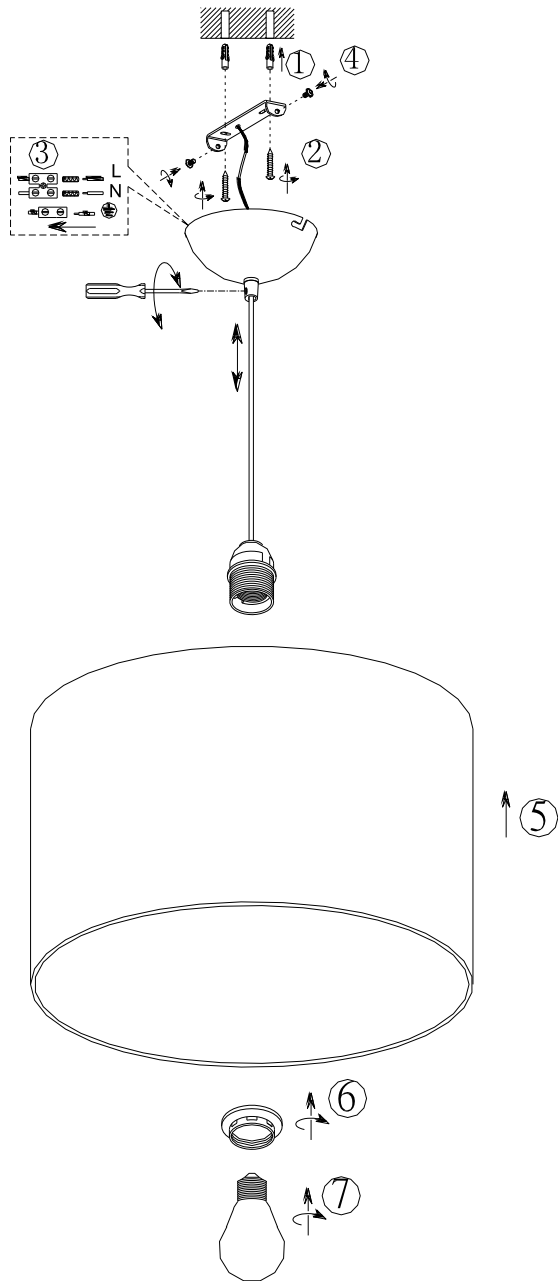

230V~50Hz
1 x E27 / max.60W