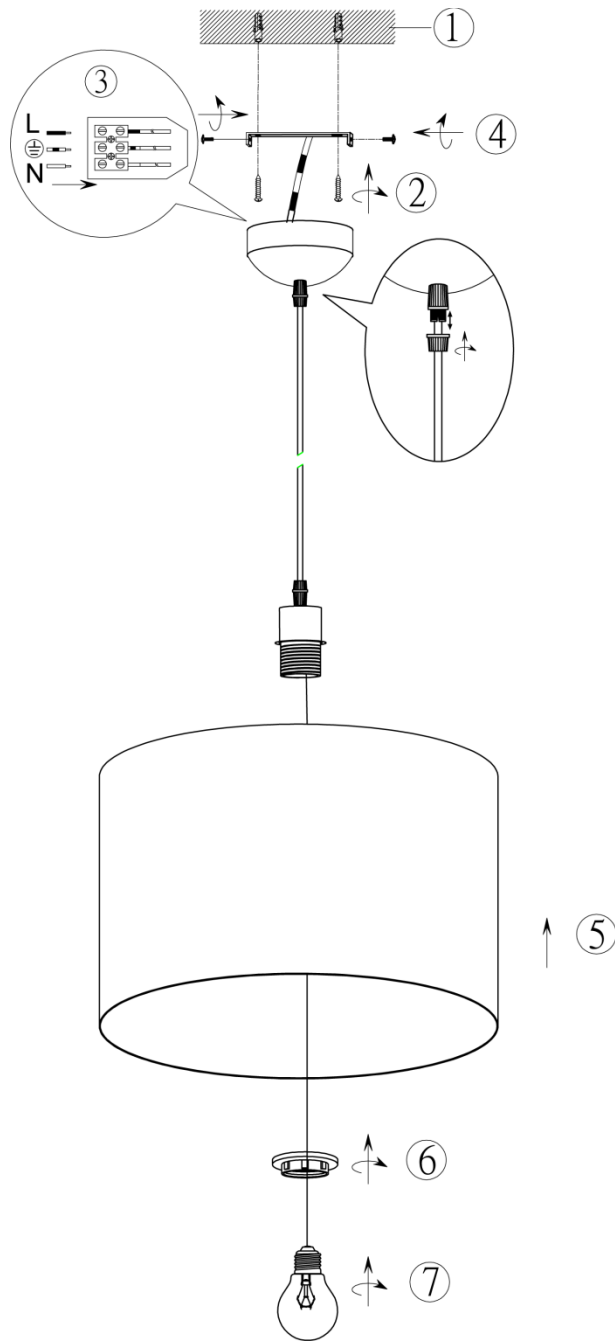

230V ~ 50Hz, 1 x E27 / max. 60W