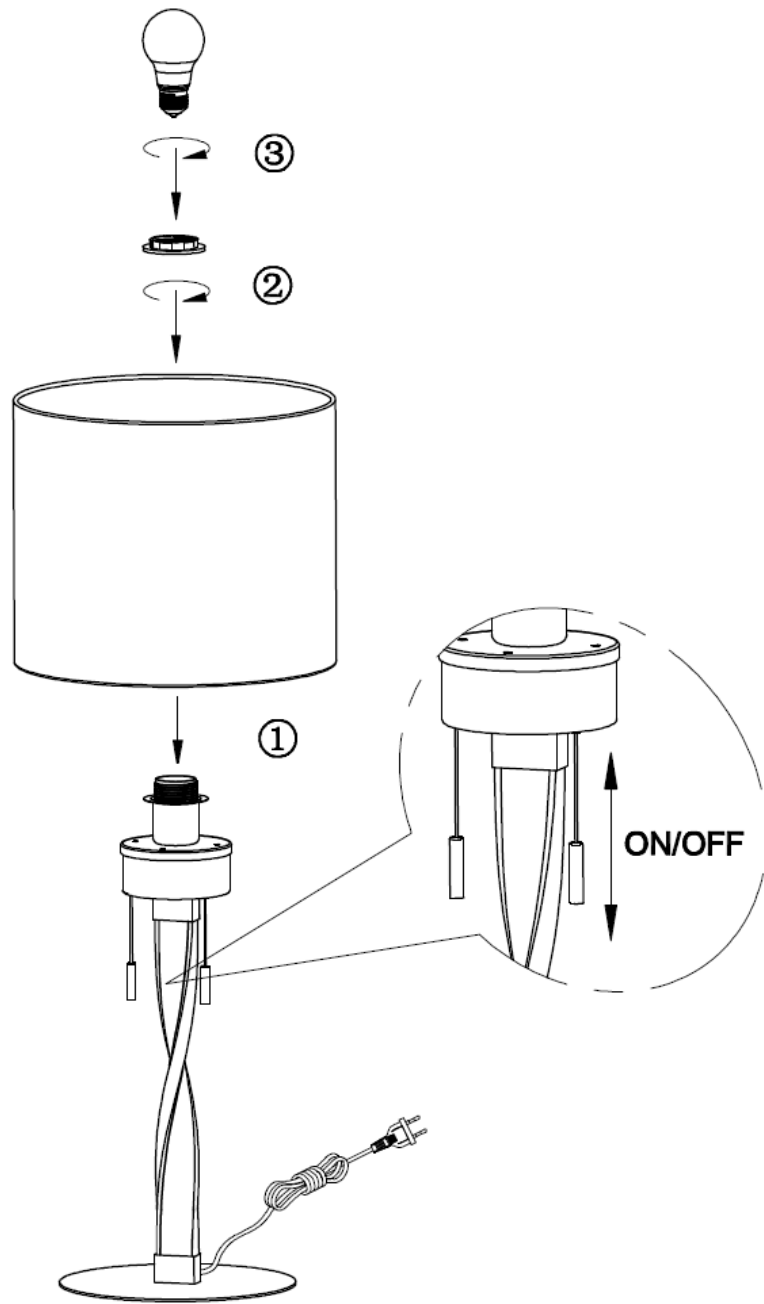

(DA) OBS!

Læs sikkerhedsinformationen nøje, før du monterer produktet!

(NO) ADVARSEL!

Les sikkerhetsinformasjonen nøye før du monterer produktet!

(LV) UZMANĪBU!

230V~ 50Hz, 1 x E27 / max. 40W
2 x LED 3W