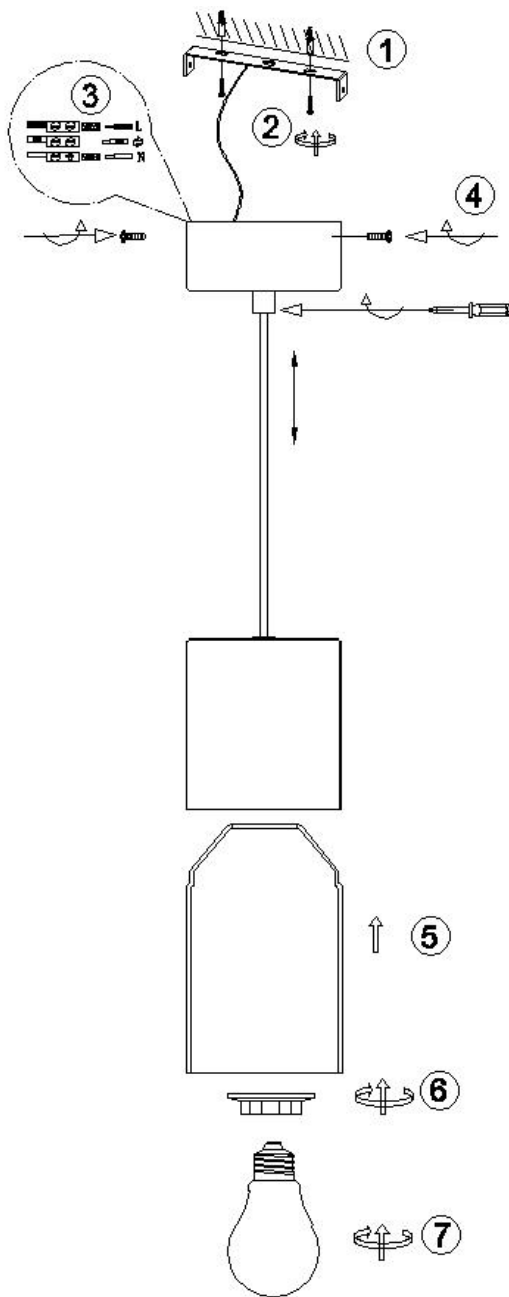

230V ~ 50Hz, 1 x E27 / max. 28W

IP 20