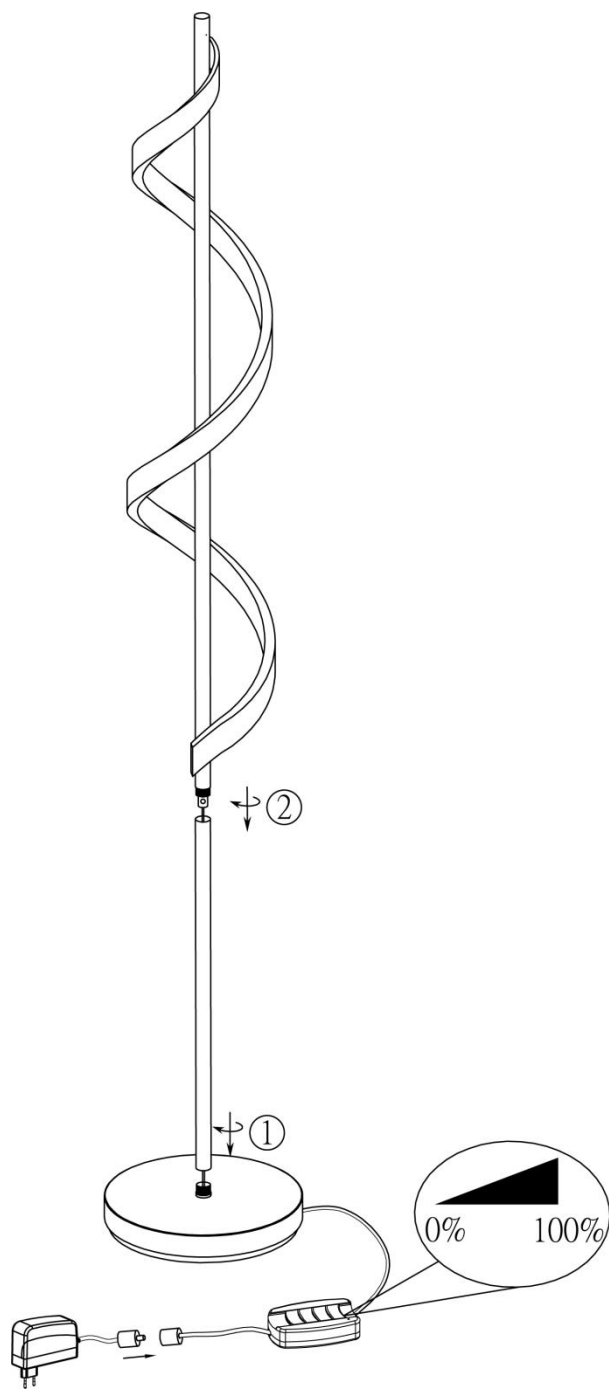

230V ~ 50Hz, 1xLED 20W