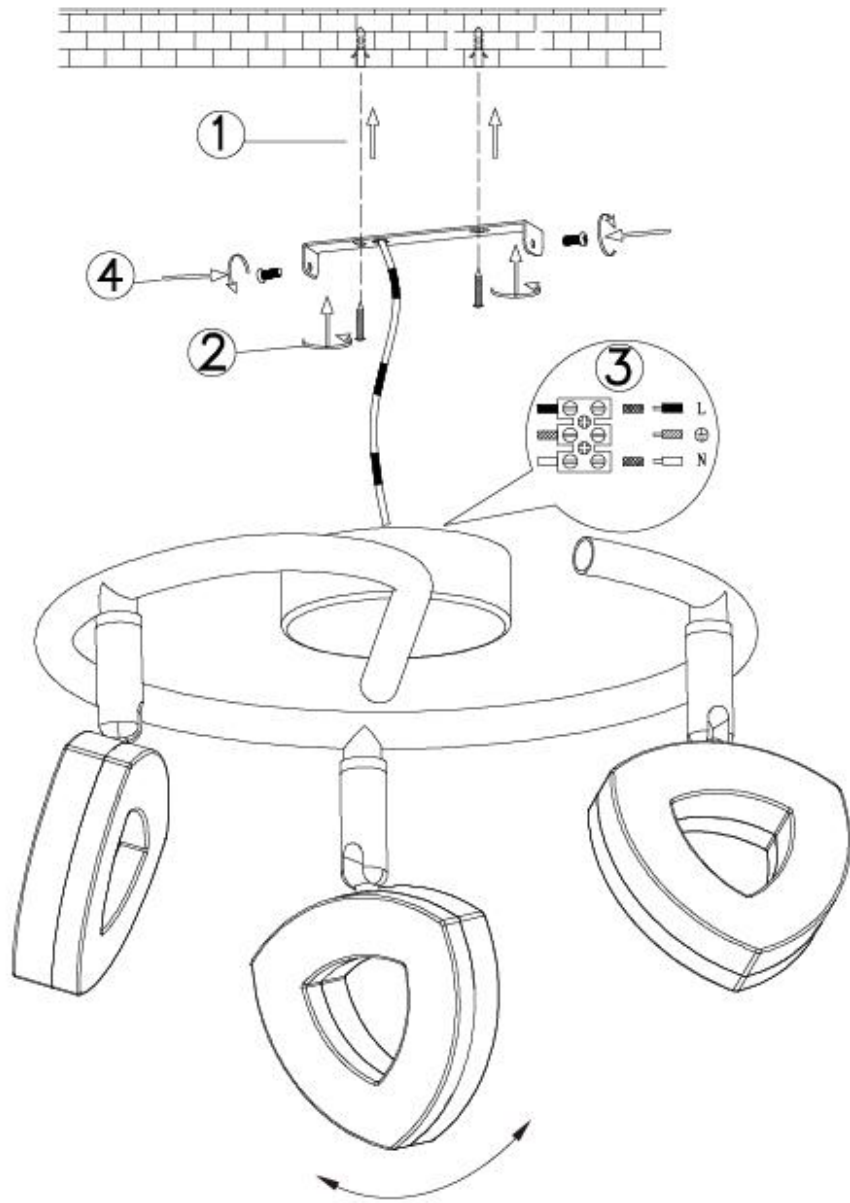

(LT) DĖMESIO!

Norėdami saugiai ir teisingai sumontuoti šviestuv vadovaukitės šia instrukcija!

(ET) HOIATUS!

Enne monteerimist lugege ohutusjuhised tähelepanelikult läbi!

(DA) OBS!

Læs sikkerhedsinformationen nøje, før du monterer produktet!

(NO) ADVARSEL!

Les sikkerhetsinformasjonen nøye før du monterer produktet!

(LV) UZMANĪBU!

Pirms montāžas uzmanīgi izlasiet drošības norādījumus!

230V ~ 50Hz, 3x LED 4.5W