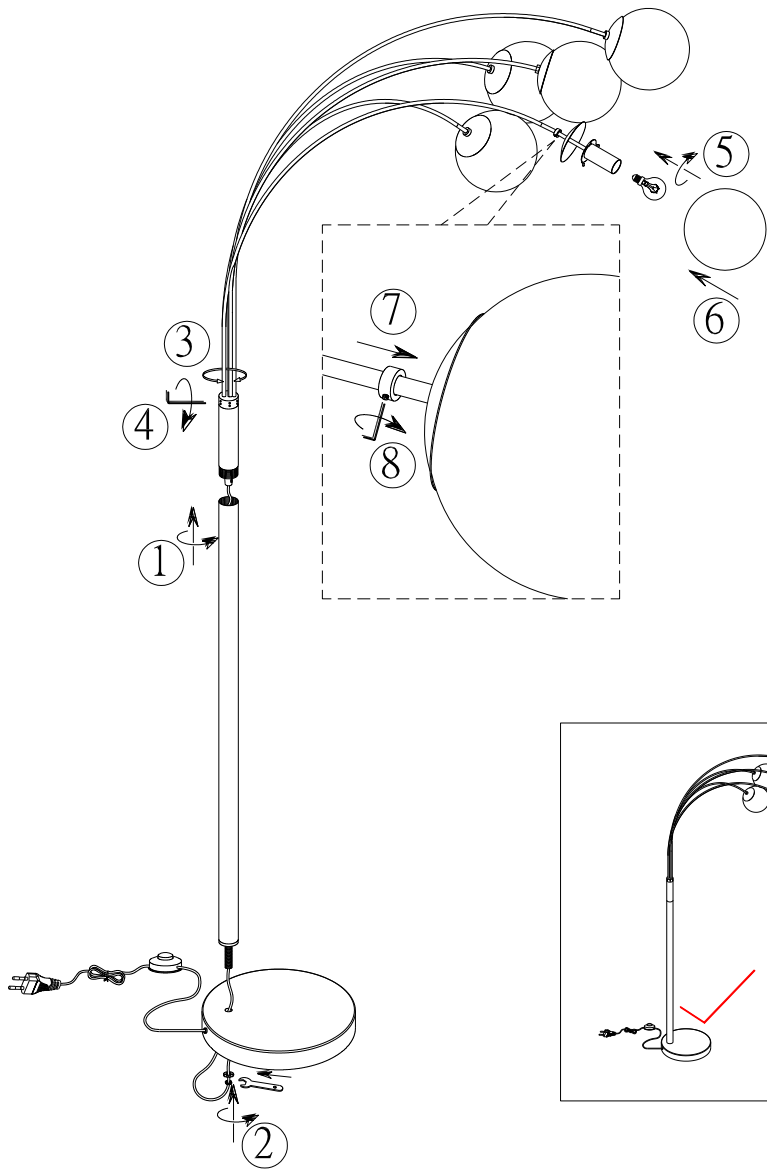

(SR) UPOZORENJE!

Prije početka montaže, pažljivo pročitajte sigurnosne upute!

230V~50Hz
5 x E14 / max.28W