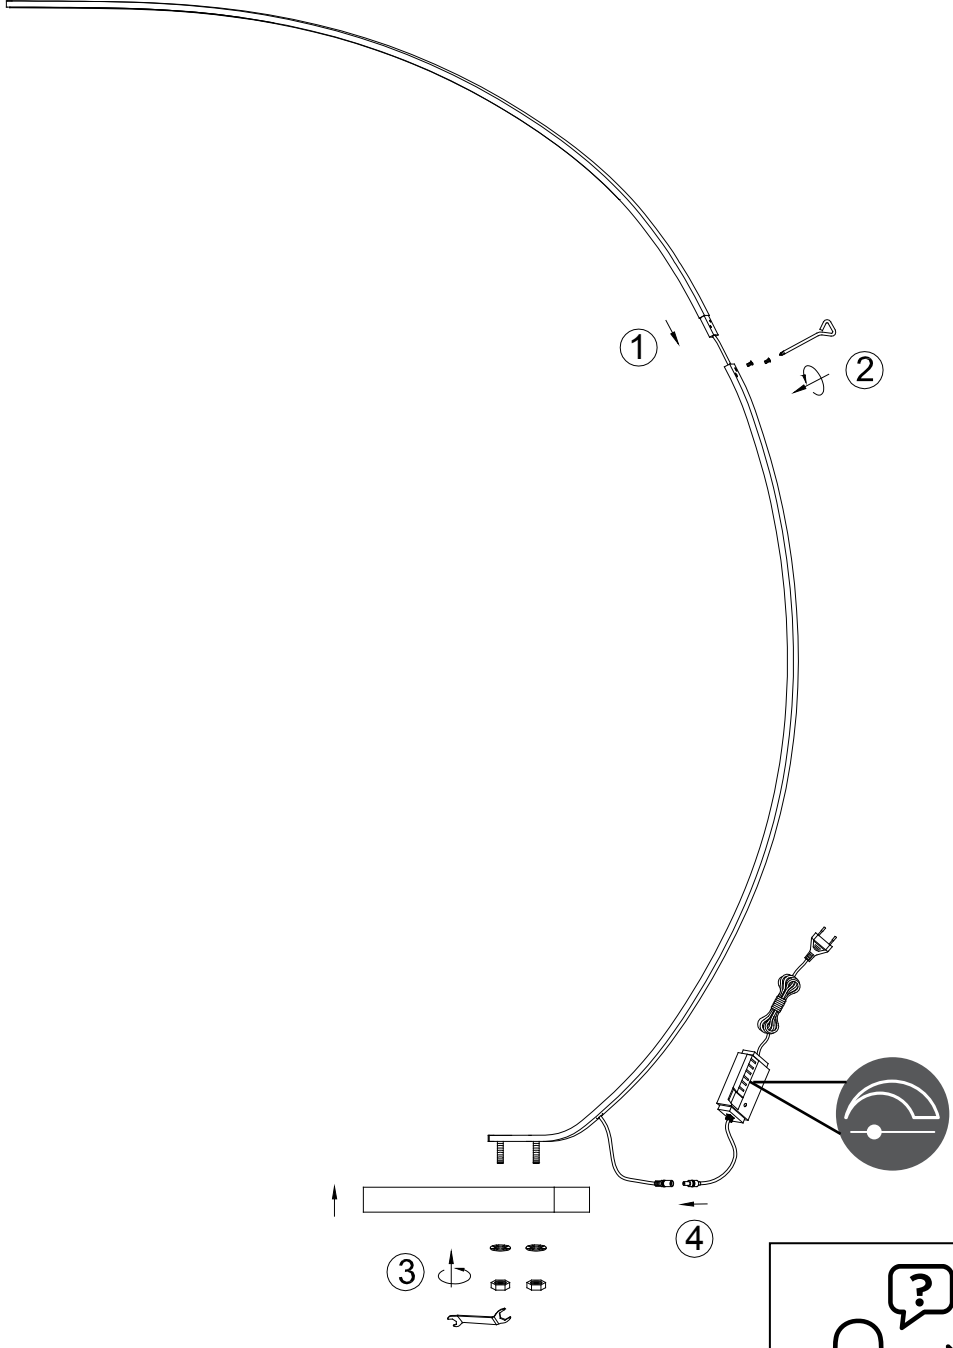

(SR) UPOZORENJE!

Prije početka montaže, pažljivo pročitajte sigurnosne upute!

230V ~ 50Hz, 1 x LED / 18W