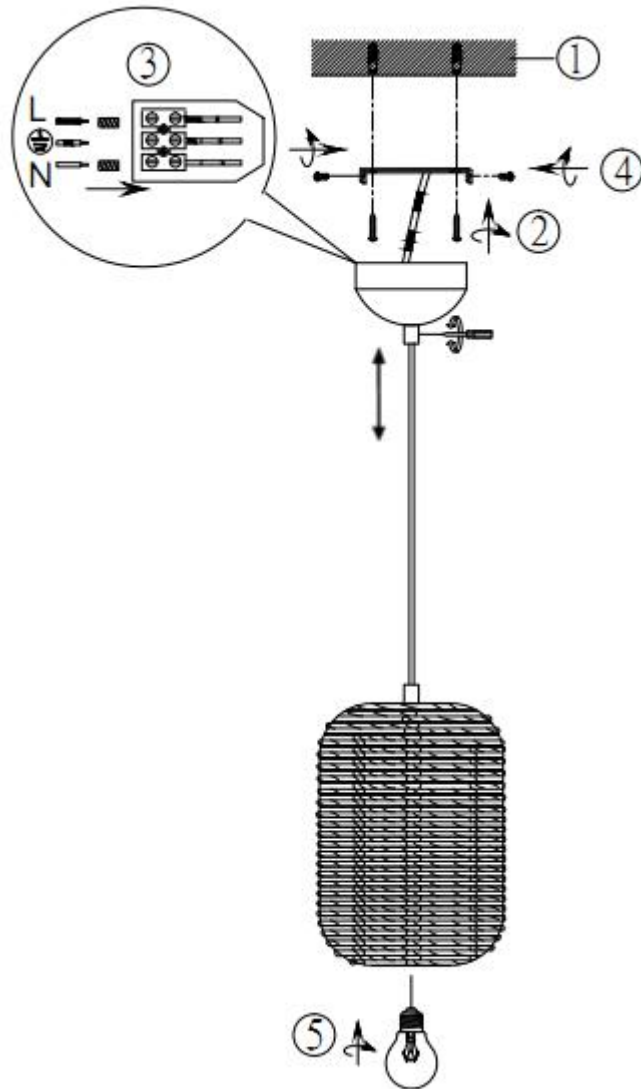

(SR) UPOZORENJE!

Prije početka montaže, pažljivo pročitajte sigurnosne upute!

230V ~ 50Hz, 1x E27 / max. 40W