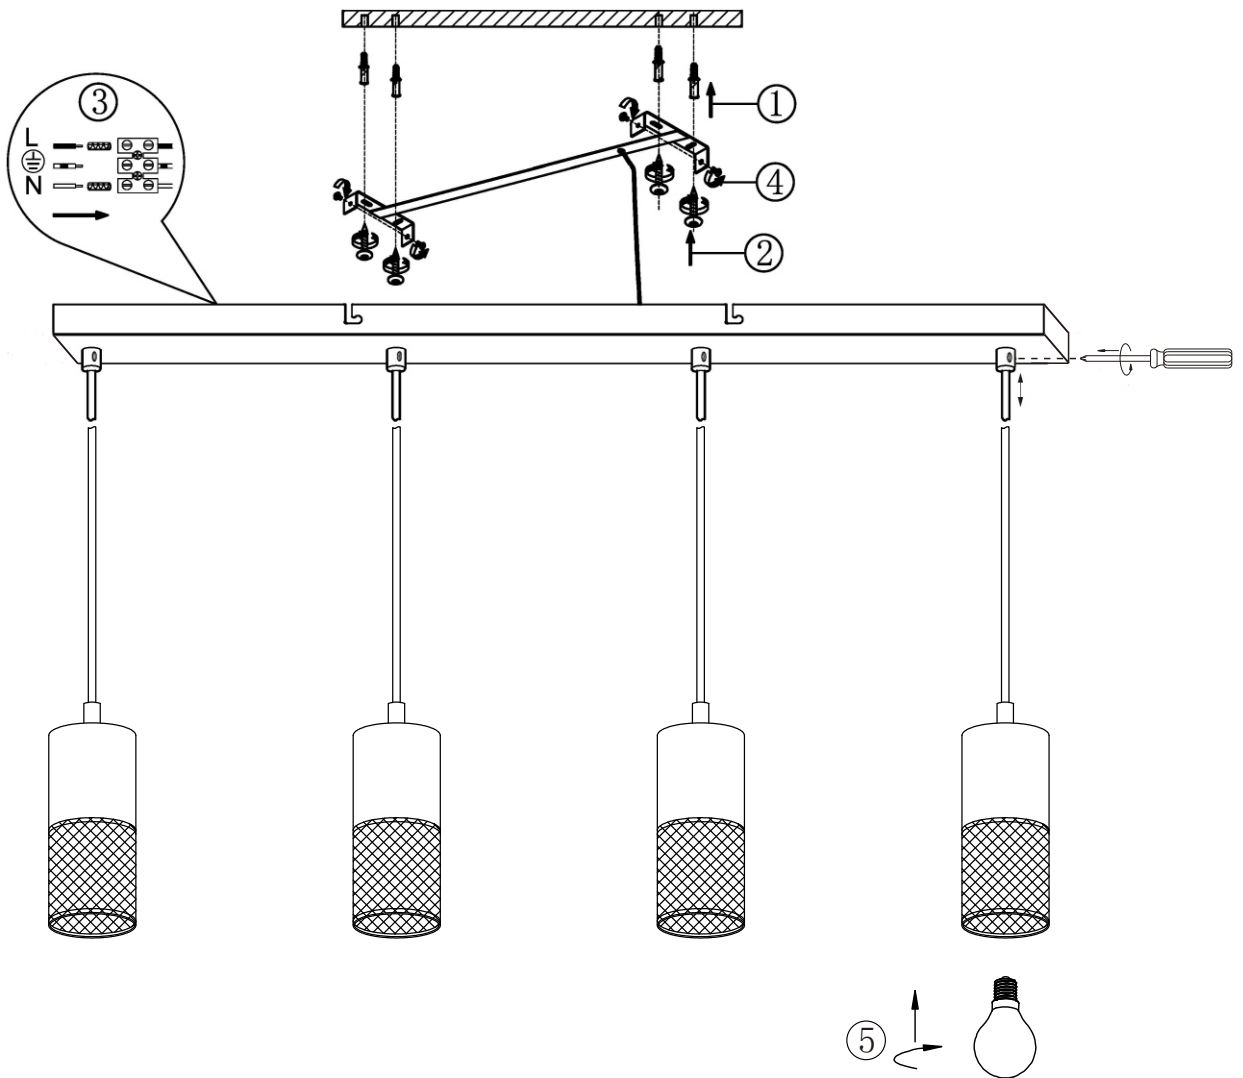

(SR) UPOZORENJE!

Prije početka montaže, pažljivo pročitajte sigurnosne upute!

230V ~ 50Hz, 4 x E27 / max. 40W