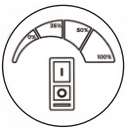

(SR) UPOZORENJE!

Prije početka montaže, pažljivo pročitajte sigurnosne upute!

230V~50Hz, LED 34W

ON	OFF	ON	OFF	ON
100%	1 sec	50%	1 sec	25%