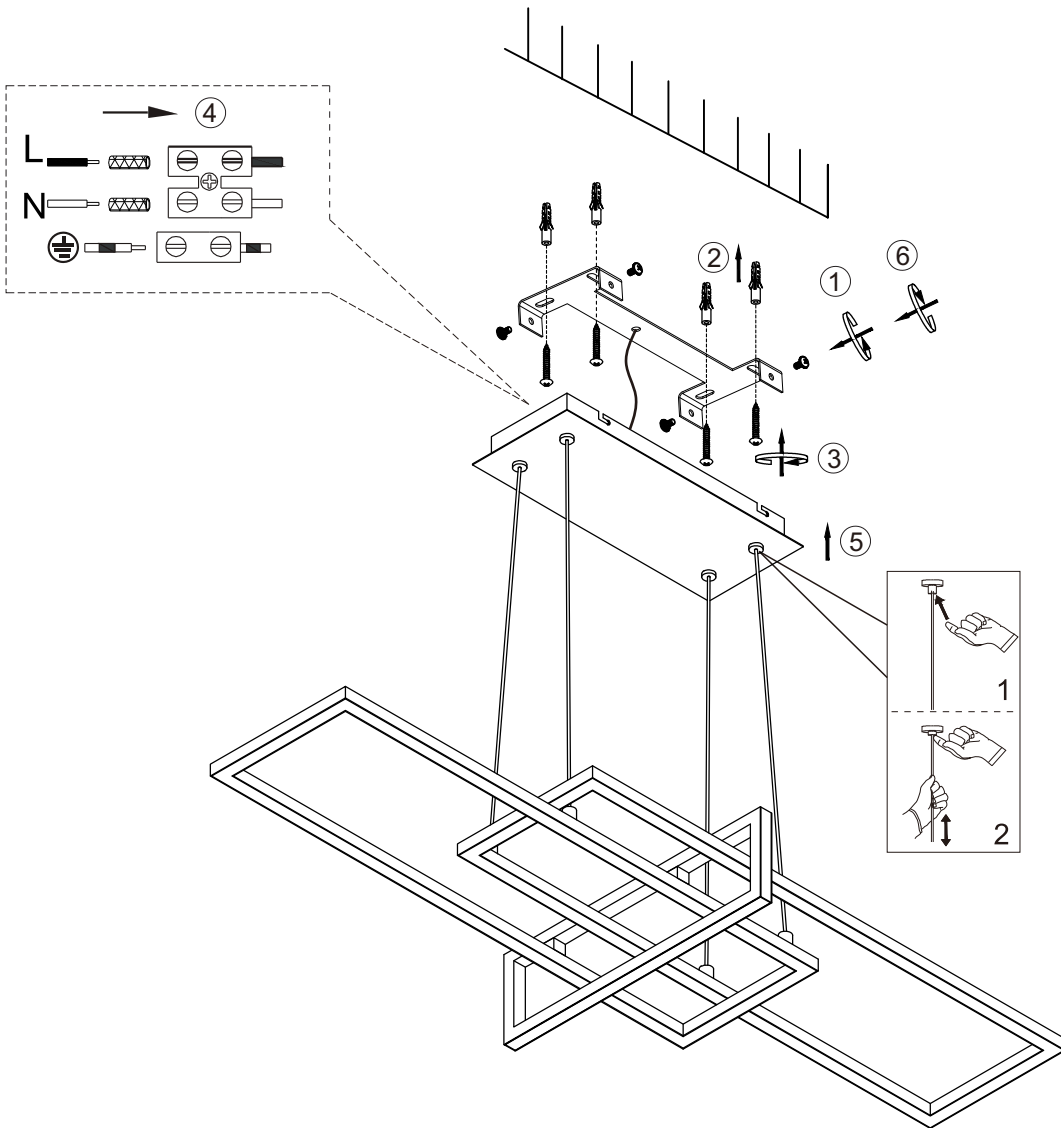

(SR) UPOZORENJE!

Prije početka montaže, pažljivo pročitajte sigurnosne upute!

230V~50Hz, LED 34W

ON	OFF	ON	OFF	ON
100%	1 sec	50%	1 sec	25%