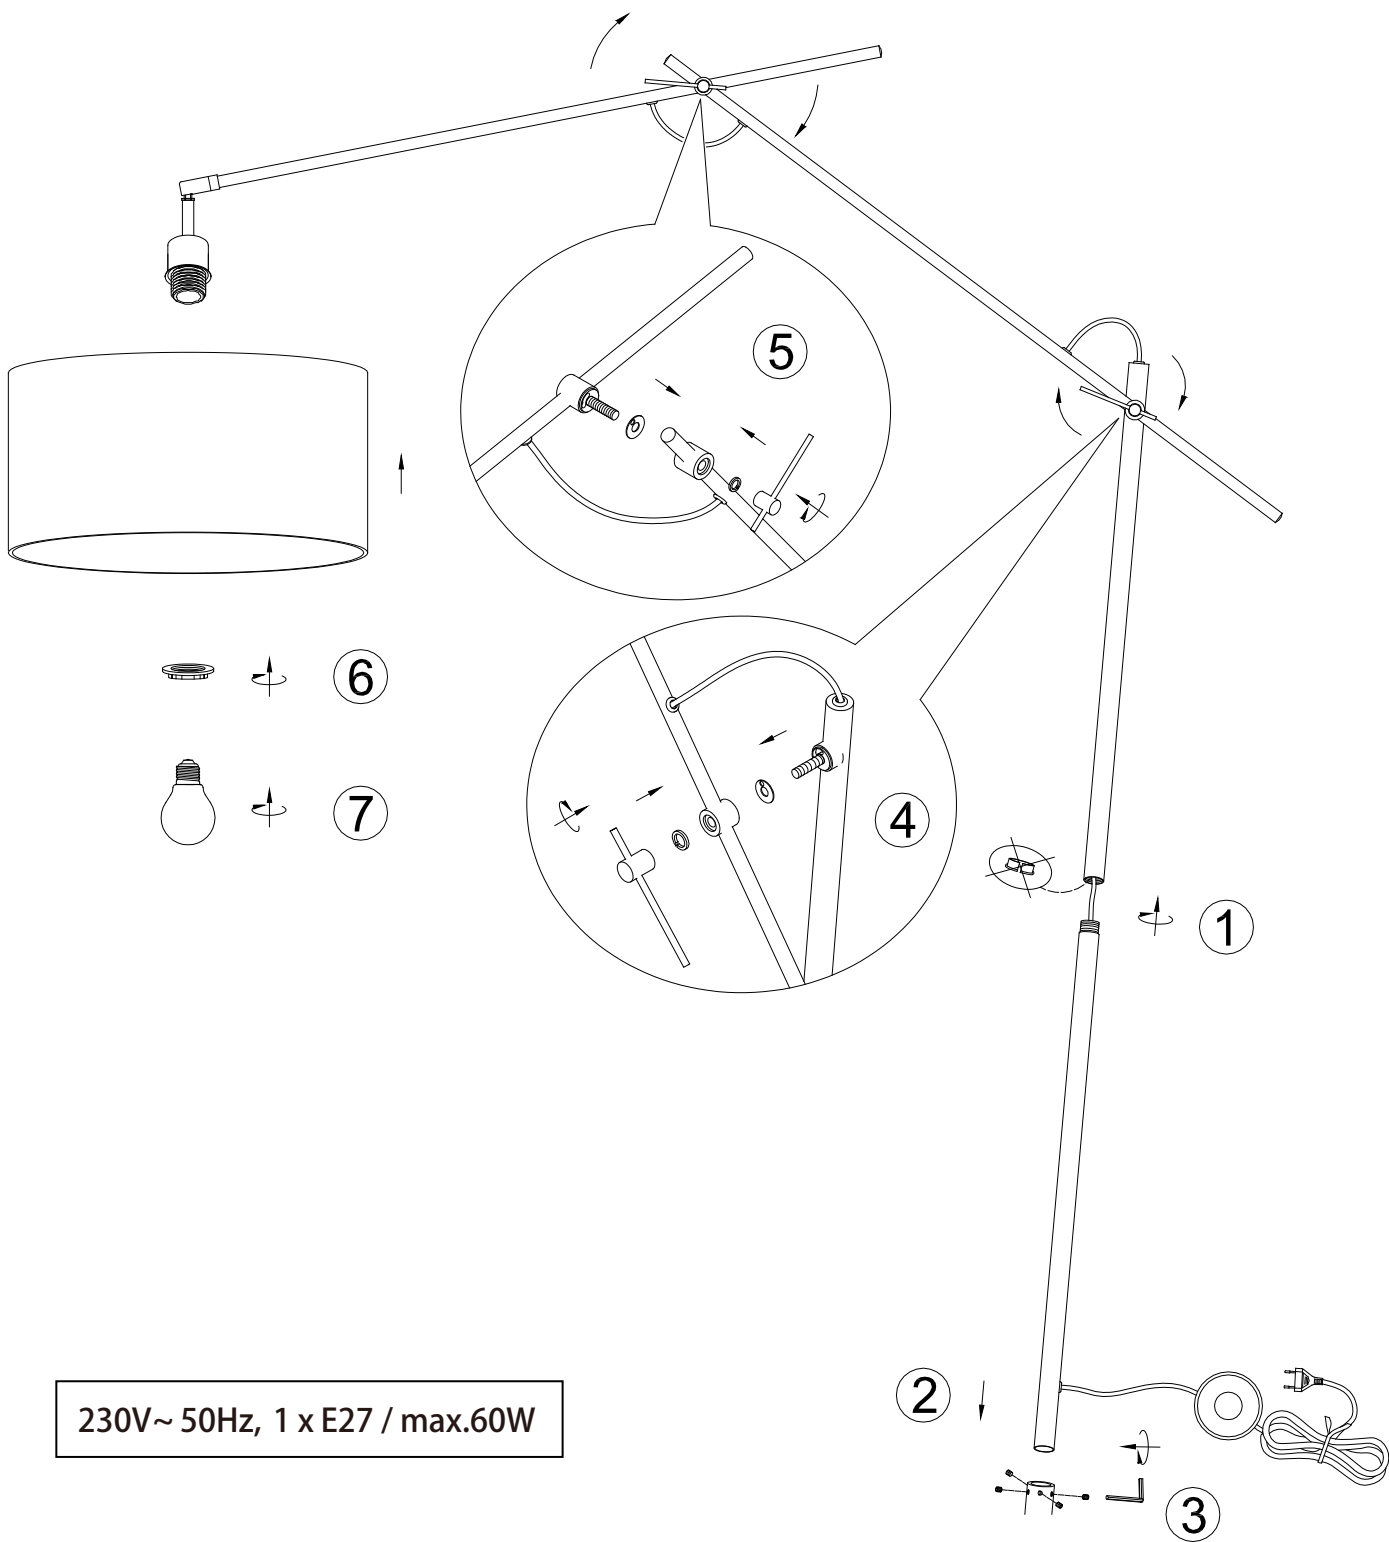

(SR) UPOZORENJE!

Prije početka montaže, pažljivo pročitajte sigurnosne upute!

230V~ 50Hz, 1 x E27 / max.60W