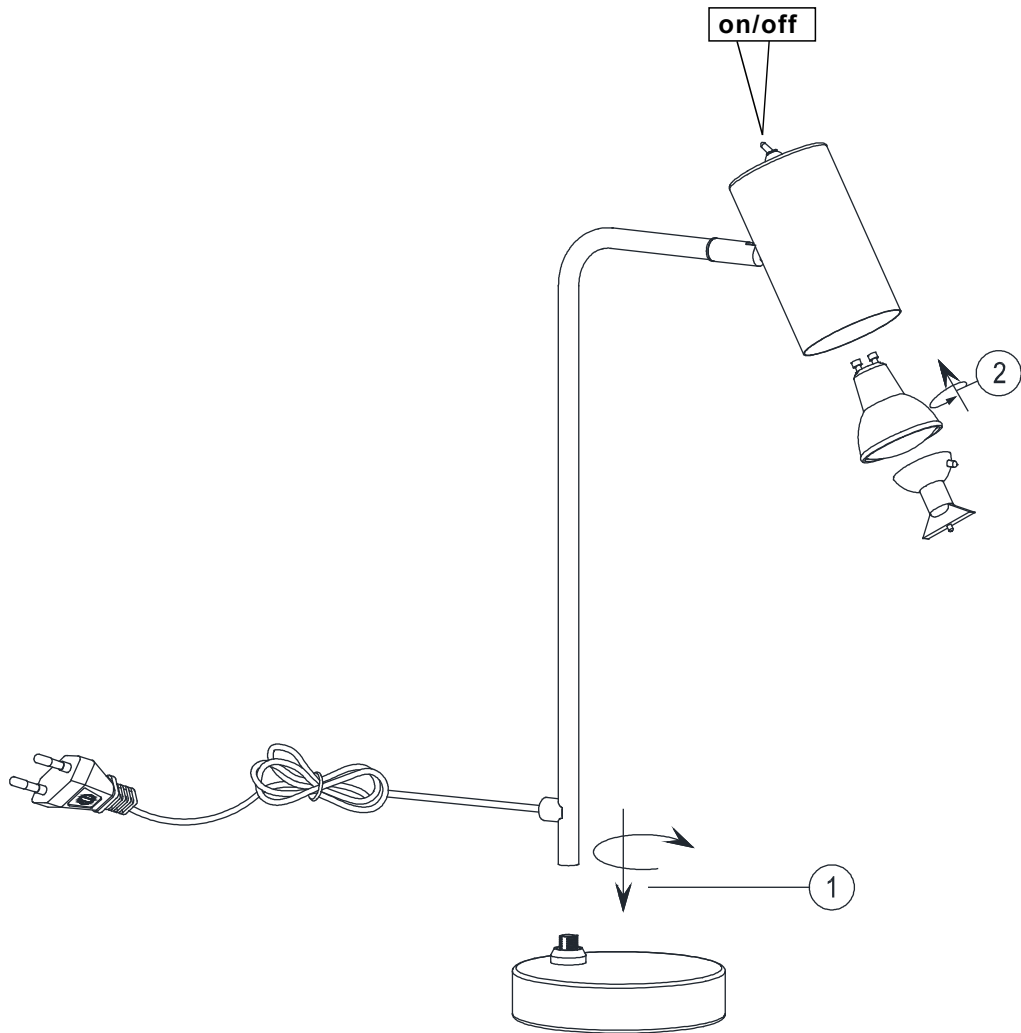

(SR) UPOZORENJE!

Prije početka montaže, pažljivo pročitajte sigurnosne upute!

230V~50Hz
1 x GU10 / max. 5W