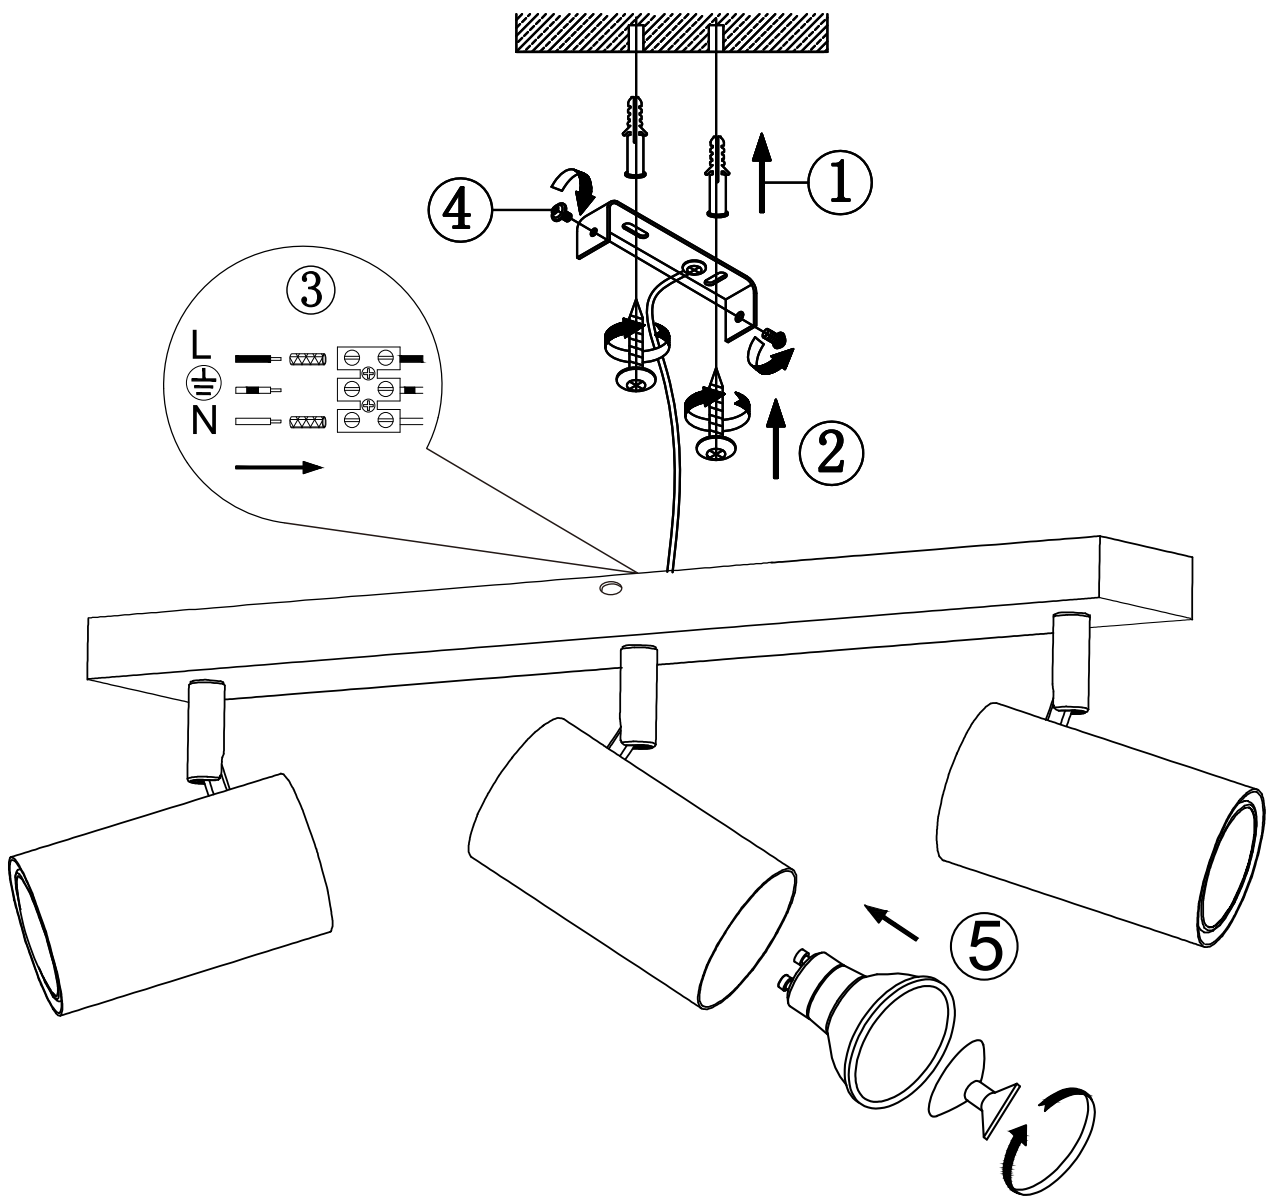

(SR) UPOZORENJE!

Prije početka montaže, pažljivo pročitajte sigurnosne upute!

230V ~ 50Hz, 3x GU10 / max. 35W