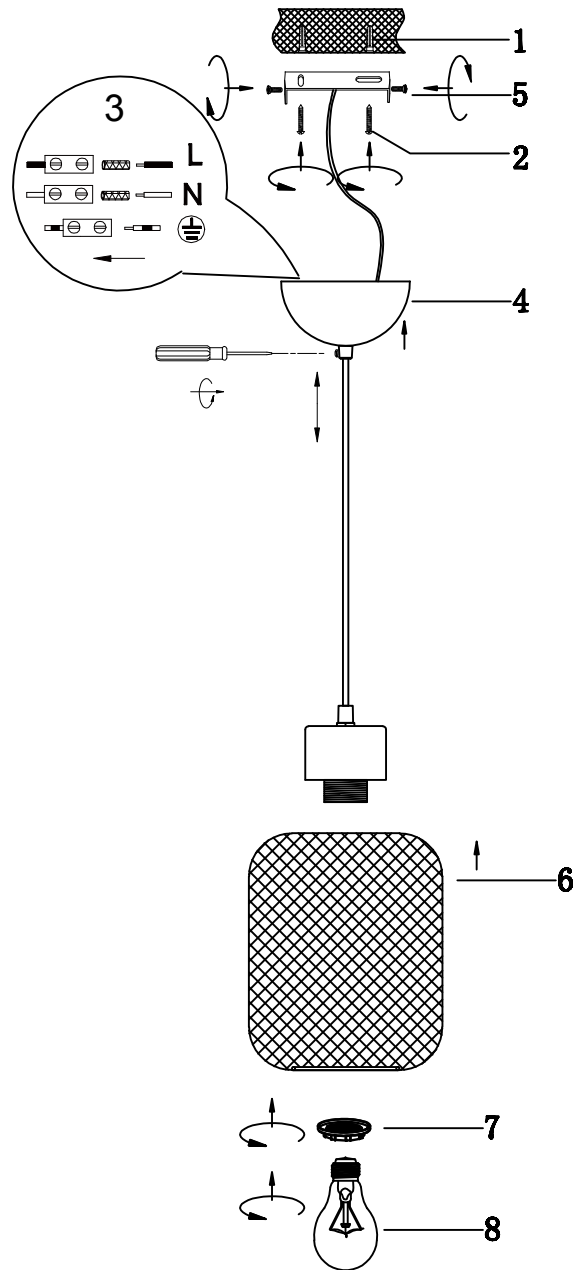

(SR) UPOZORENJE!

Prije početka montaže, pažljivo pročitajte sigurnosne upute!

230V ~ 50Hz, 1x E27 / max. 40W