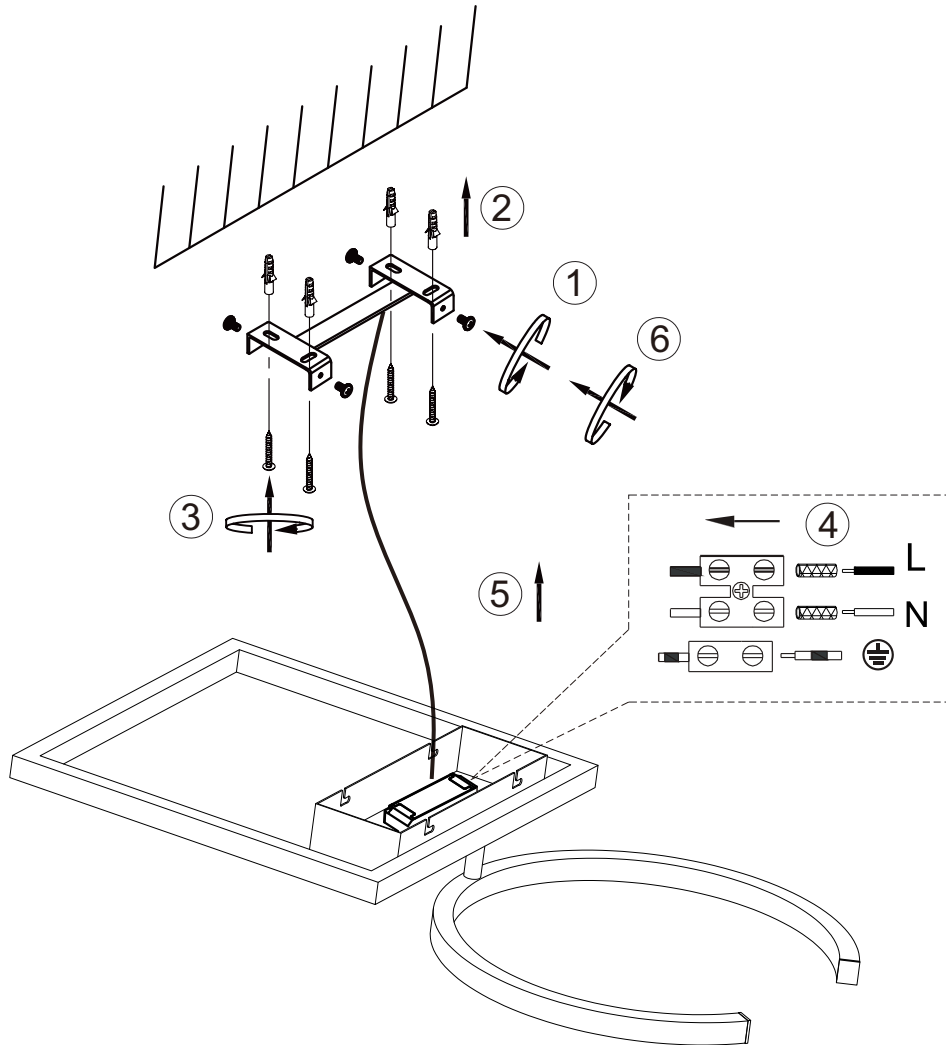

(SR) UPOZORENJE!

Prije početka montaže, pažljivo pročitajte sigurnosne upute!

230V~50Hz, LED 23.5W

ON	OFF	ON	OFF	ON
100%	1 sec	50%	1 sec	25%