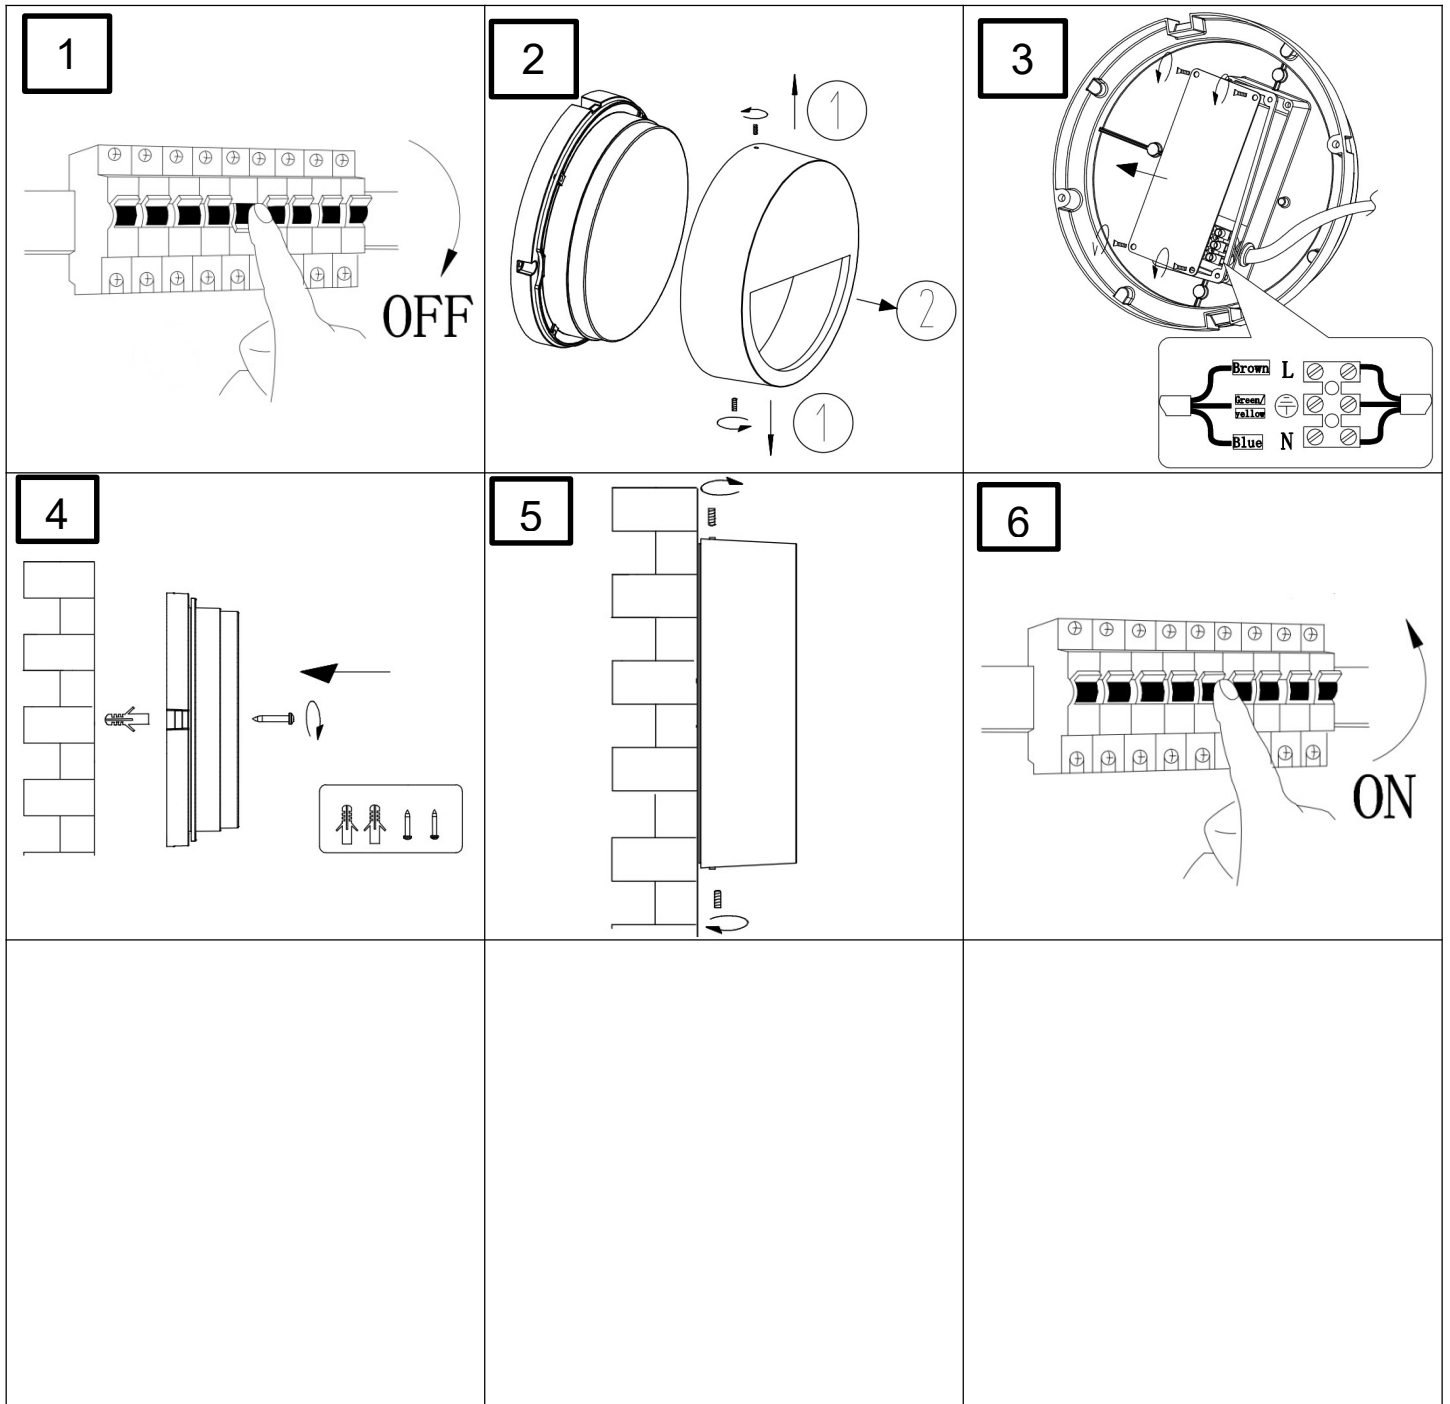

(SR) UPOZORENJE!

Prije početka montaže, pažljivo pročitajte sigurnosne upute!

230V ~ 50Hz, 1 x LED 9W