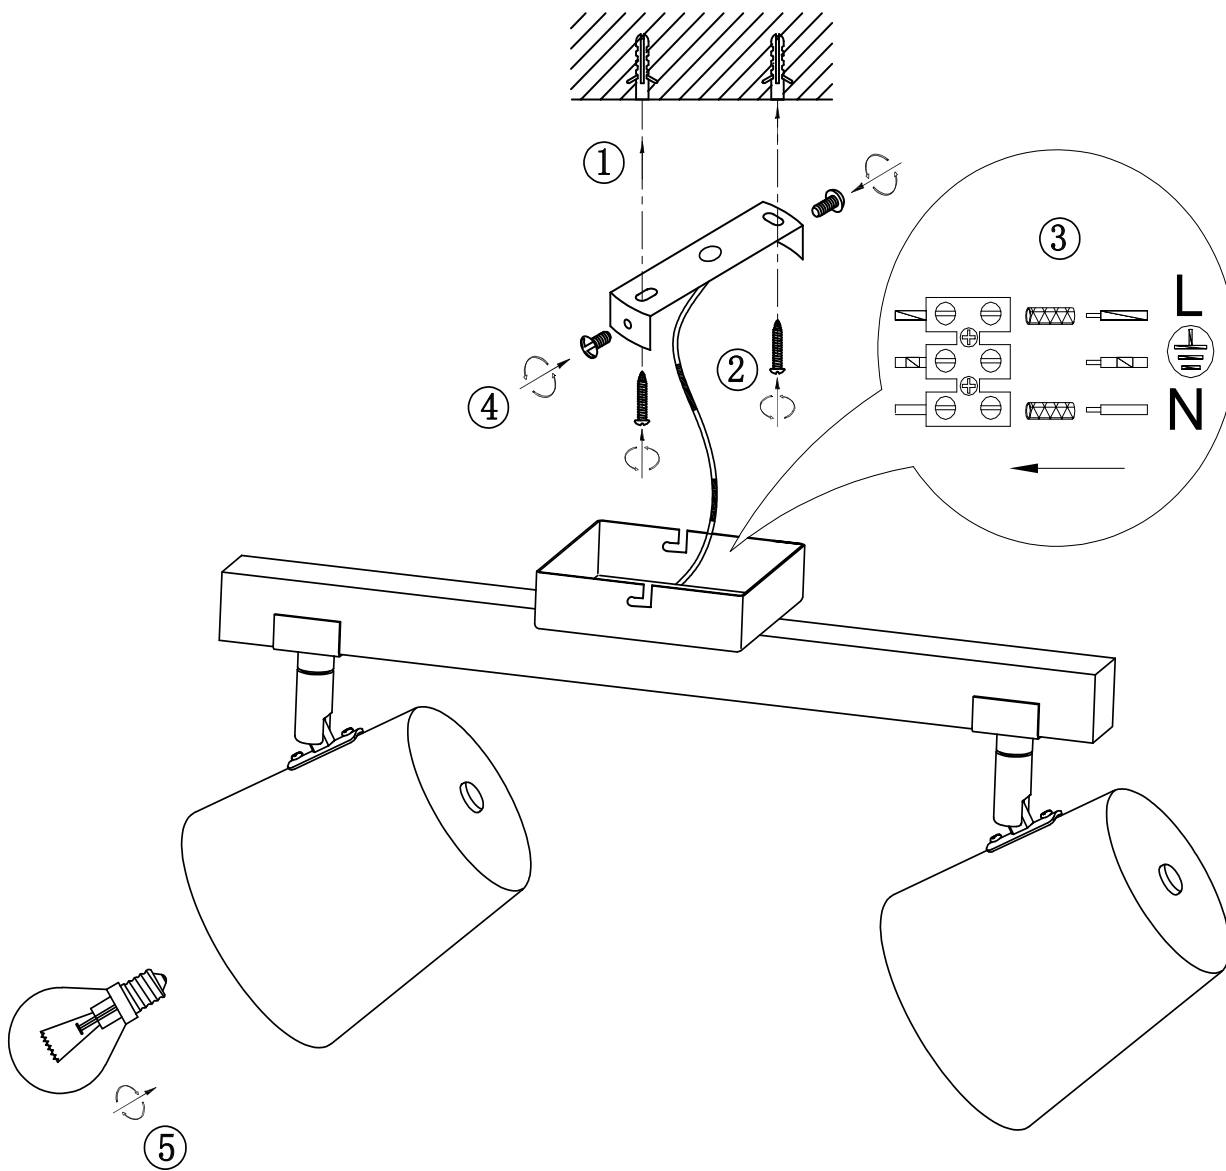

(SR) UPOZORENJE!

Prije početka montaže, pažljivo pročitajte sigurnosne upute!

230V ~ 50Hz, 2 x E14 / max.25W