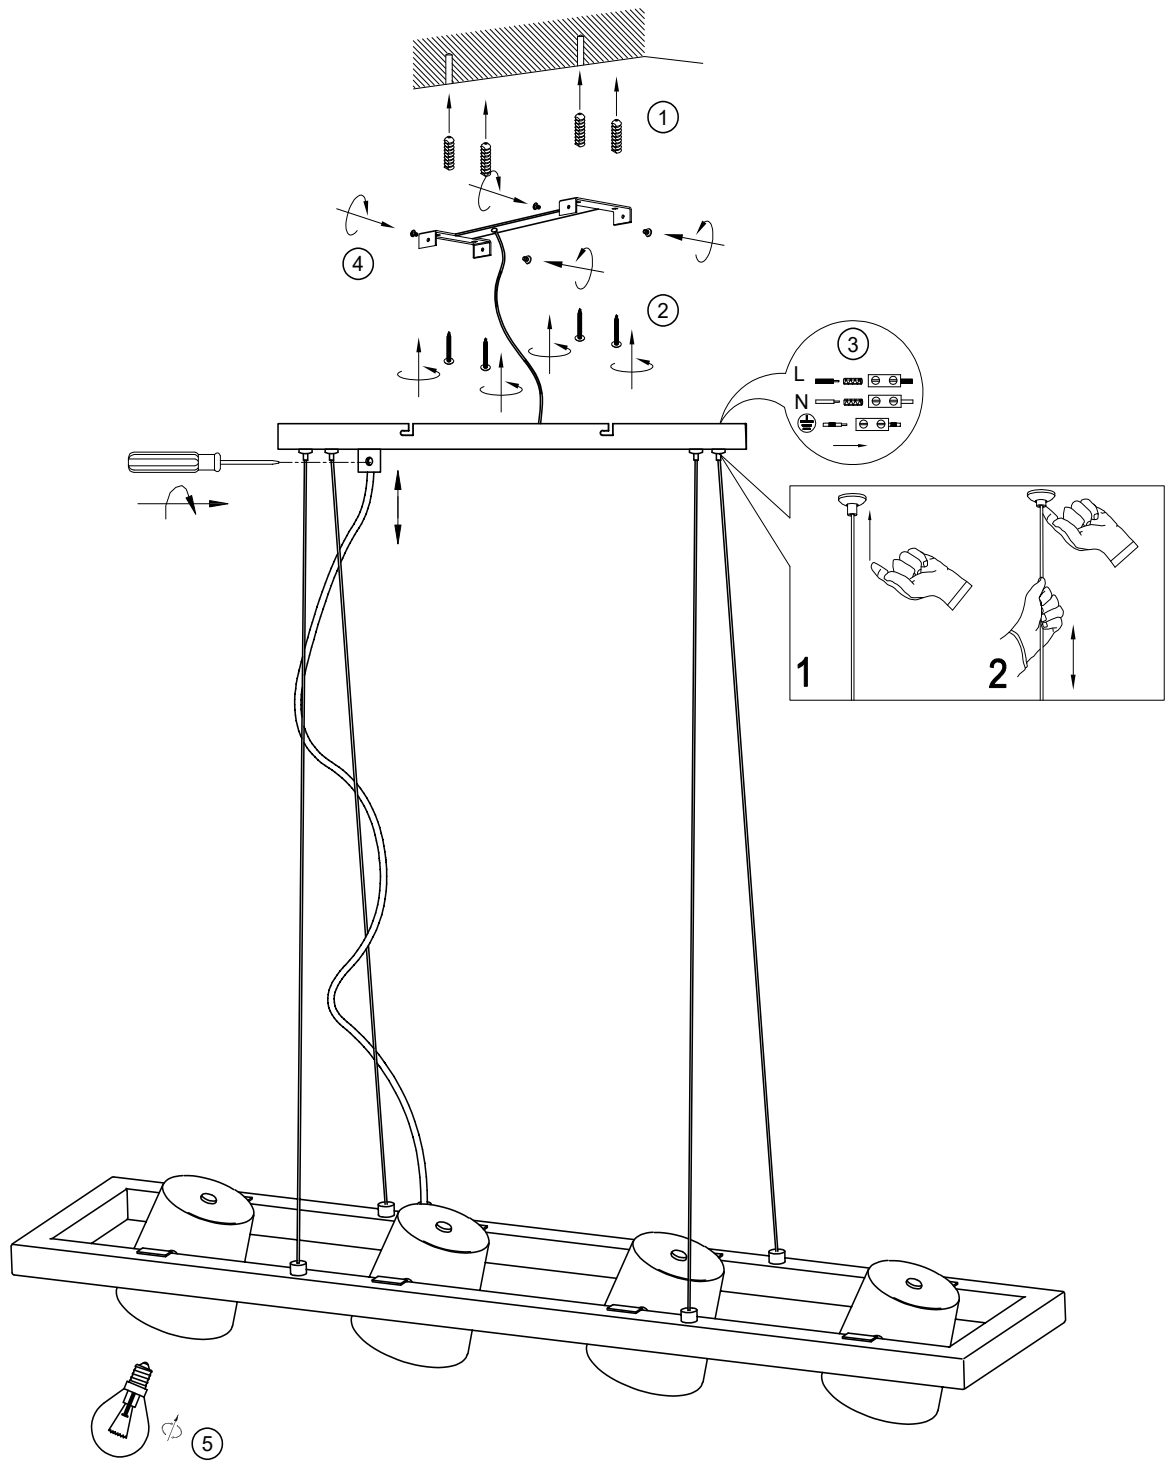

(SR) UPOZORENJE!

Prije početka montaže, pažljivo pročitajte sigurnosne upute!

230V ~ 50Hz, 4 x E14 / max.25W