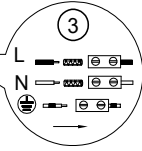

(BA) POZOR!

Prije početka montaže molimo pažljivo pročitajte sigurnosne upute!

(LT) DĖMESIO!

Norėdami saugiai ir teisingai sumontuoti šviestuv vadovaukitės šia instrukcija!

(ET) HOIATUS!

Enne monteerimist lugege ohutusjuhised tähelepanelikult läbi!

(DA) OBS!

Læs sikkerhedsinformationen nøje, før du monterer produktet!

(NO) ADVARSEL!

Les sikkerhetsinformasjonen nøye før du monterer produktet!

(LV) UZMANĪBU!

Pirms montāžas uzmanīgi izlasiet drošības norādījumus!

(SR) UPOZORENJE!

Prije početka montaže, pažljivo pročitajte sigurnosne upute!

230V ~ 50Hz, 4 x E14 / max.25W