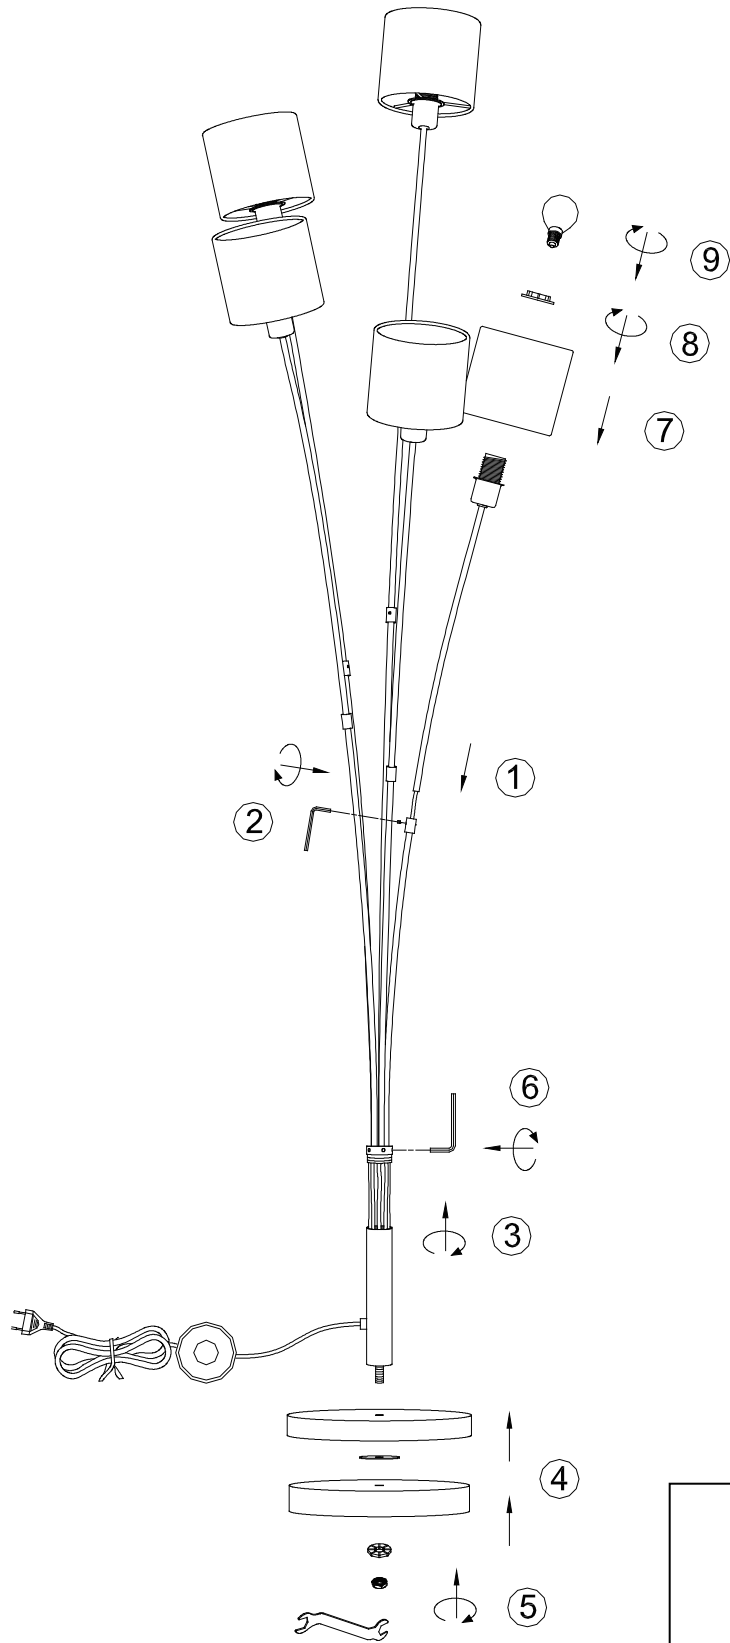

Norėdami saugiai ir teisingai sumontuoti šviestuv vadovaukitės šia instrukcija!

**(ET) HOIATUS!**

Enne monteerimist lugege ohutusjuhised tähelepanelikult läbi!

**(DA) OBS!**

Læs sikkerhedsinformationen nøje, før du monterer produktet!

230V ~ 50Hz, 5 x E14/ max. 40W