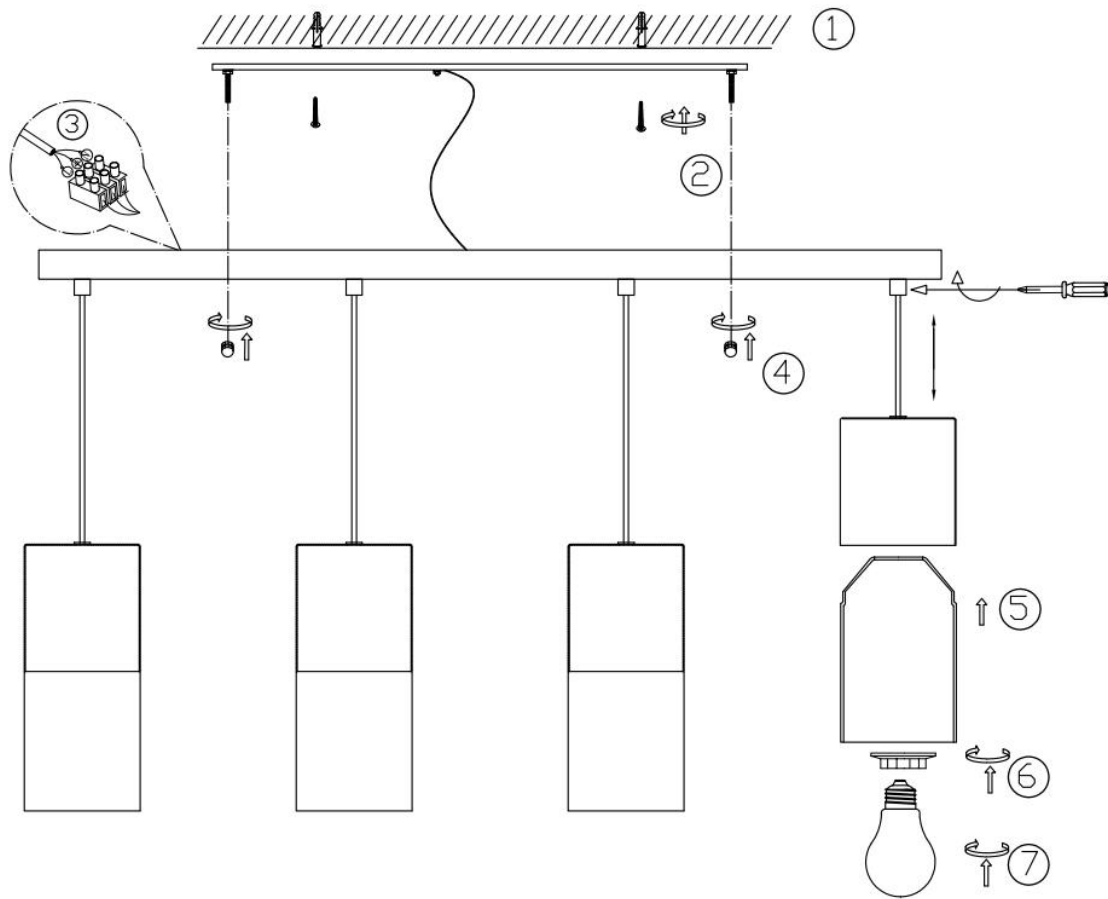

(SR) UPOZORENJE!

Prije početka montaže, pažljivo pročitajte sigurnosne upute!

(UK) ПОПЕРЕДЖЕННЯ!

Перед розбиранням, будь ласка, уважно прочитайте інструкції з техніки безпеки!

230V ~ 50Hz, 4 x E27 / max. 28W