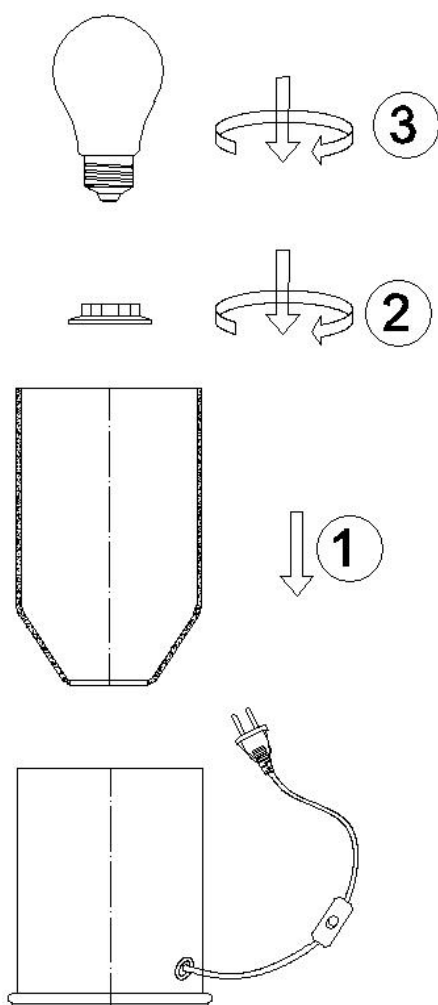

(SR) UPOZORENJE!

Prije početka montaže, pažljivo pročitajte sigurnosne upute!

(UK) ПОПЕРЕДЖЕННЯ!

Перед розбиранням, будь ласка, уважно прочитайте інструкції з техніки безпеки!

230V~50Hz, 1xE27/max.40W