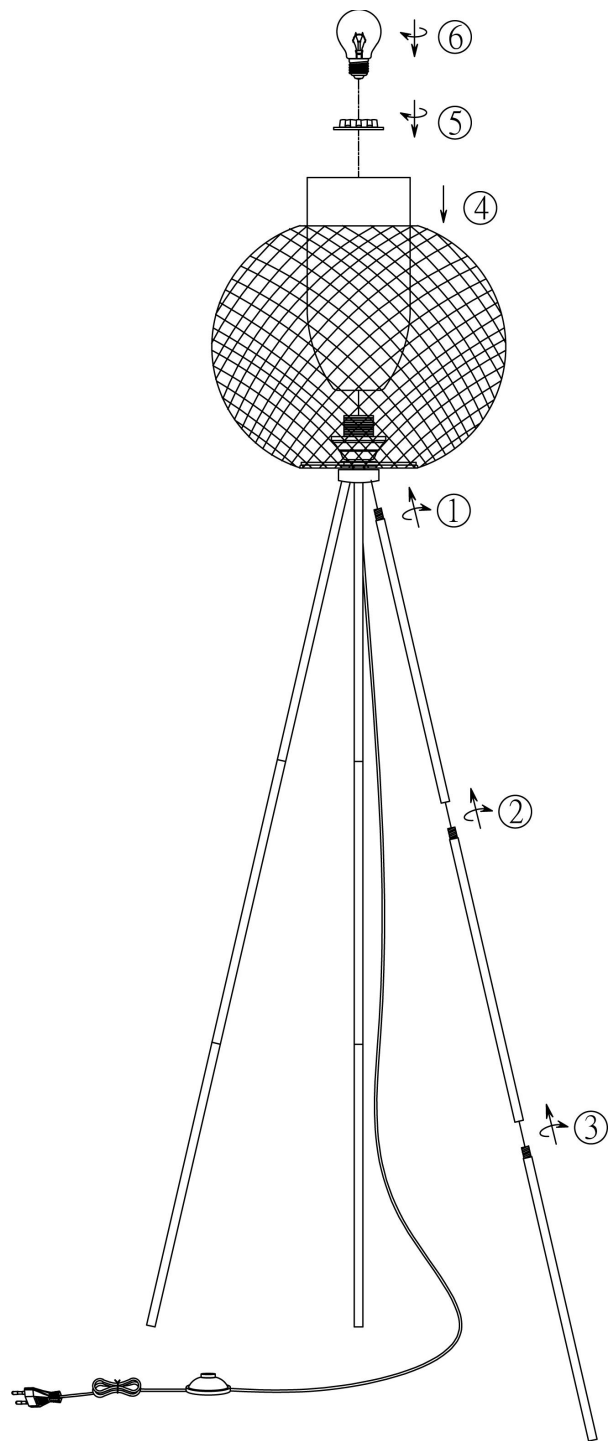

**230V ~ 50Hz, 1x E27 / max. 60W**