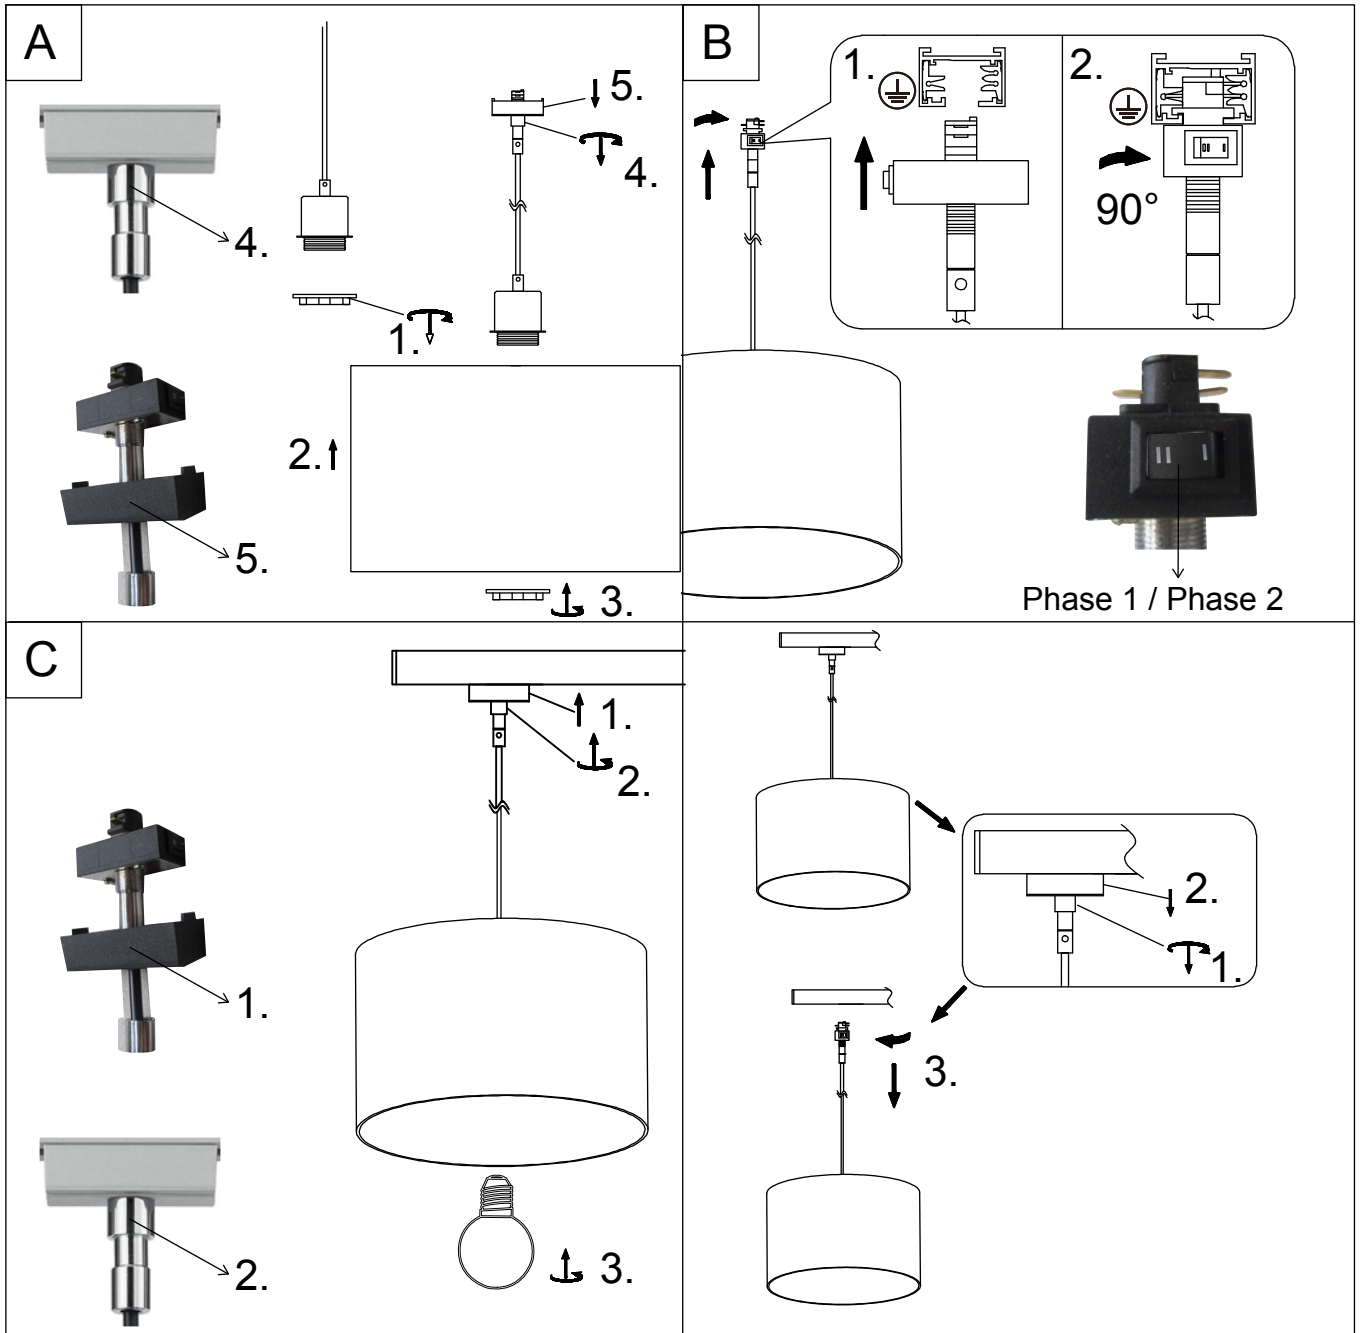

(SR) UPOZORENJE!

Prije početka montaže, pažljivo pročitajte sigurnosne upute!

230V~50Hz, 1 x E27 max. 25W