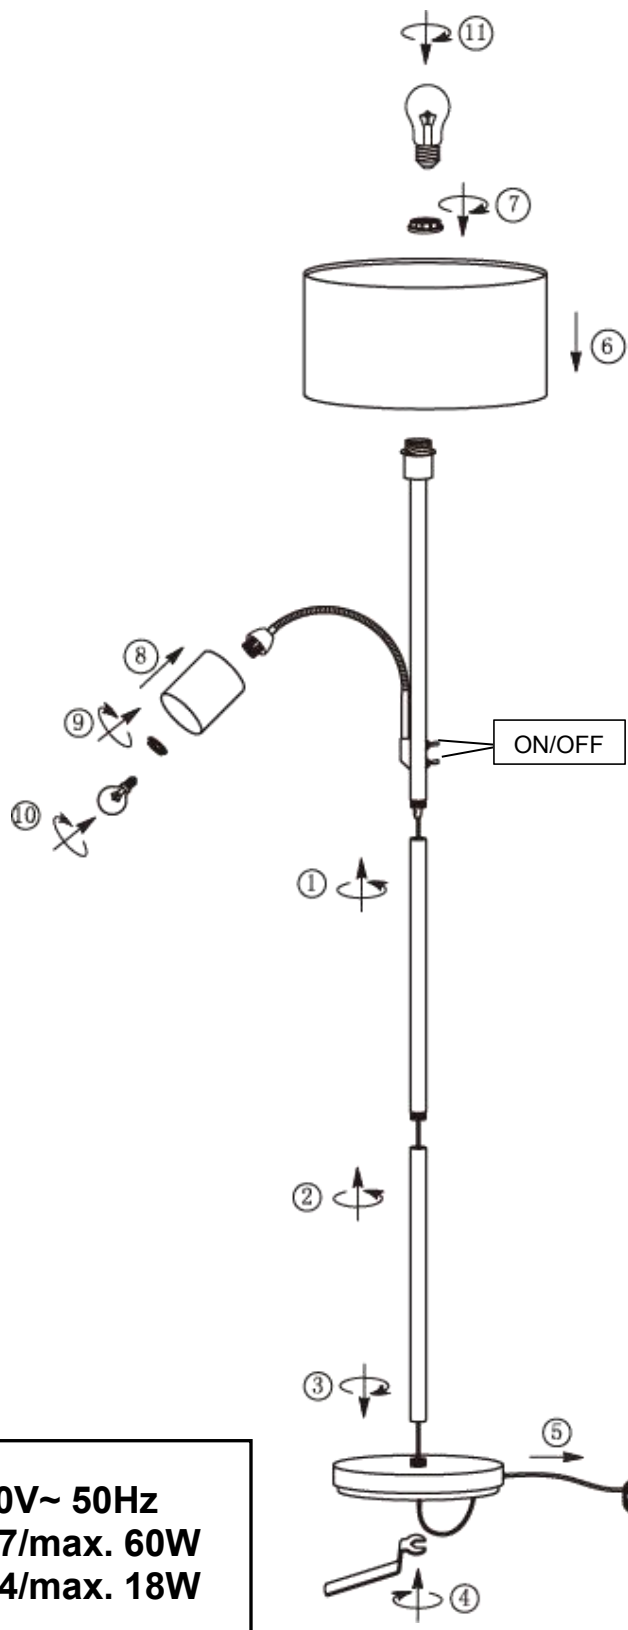

230V~ 50Hz  
 1xE27/max. 60W  
 1xE14/max. 18W