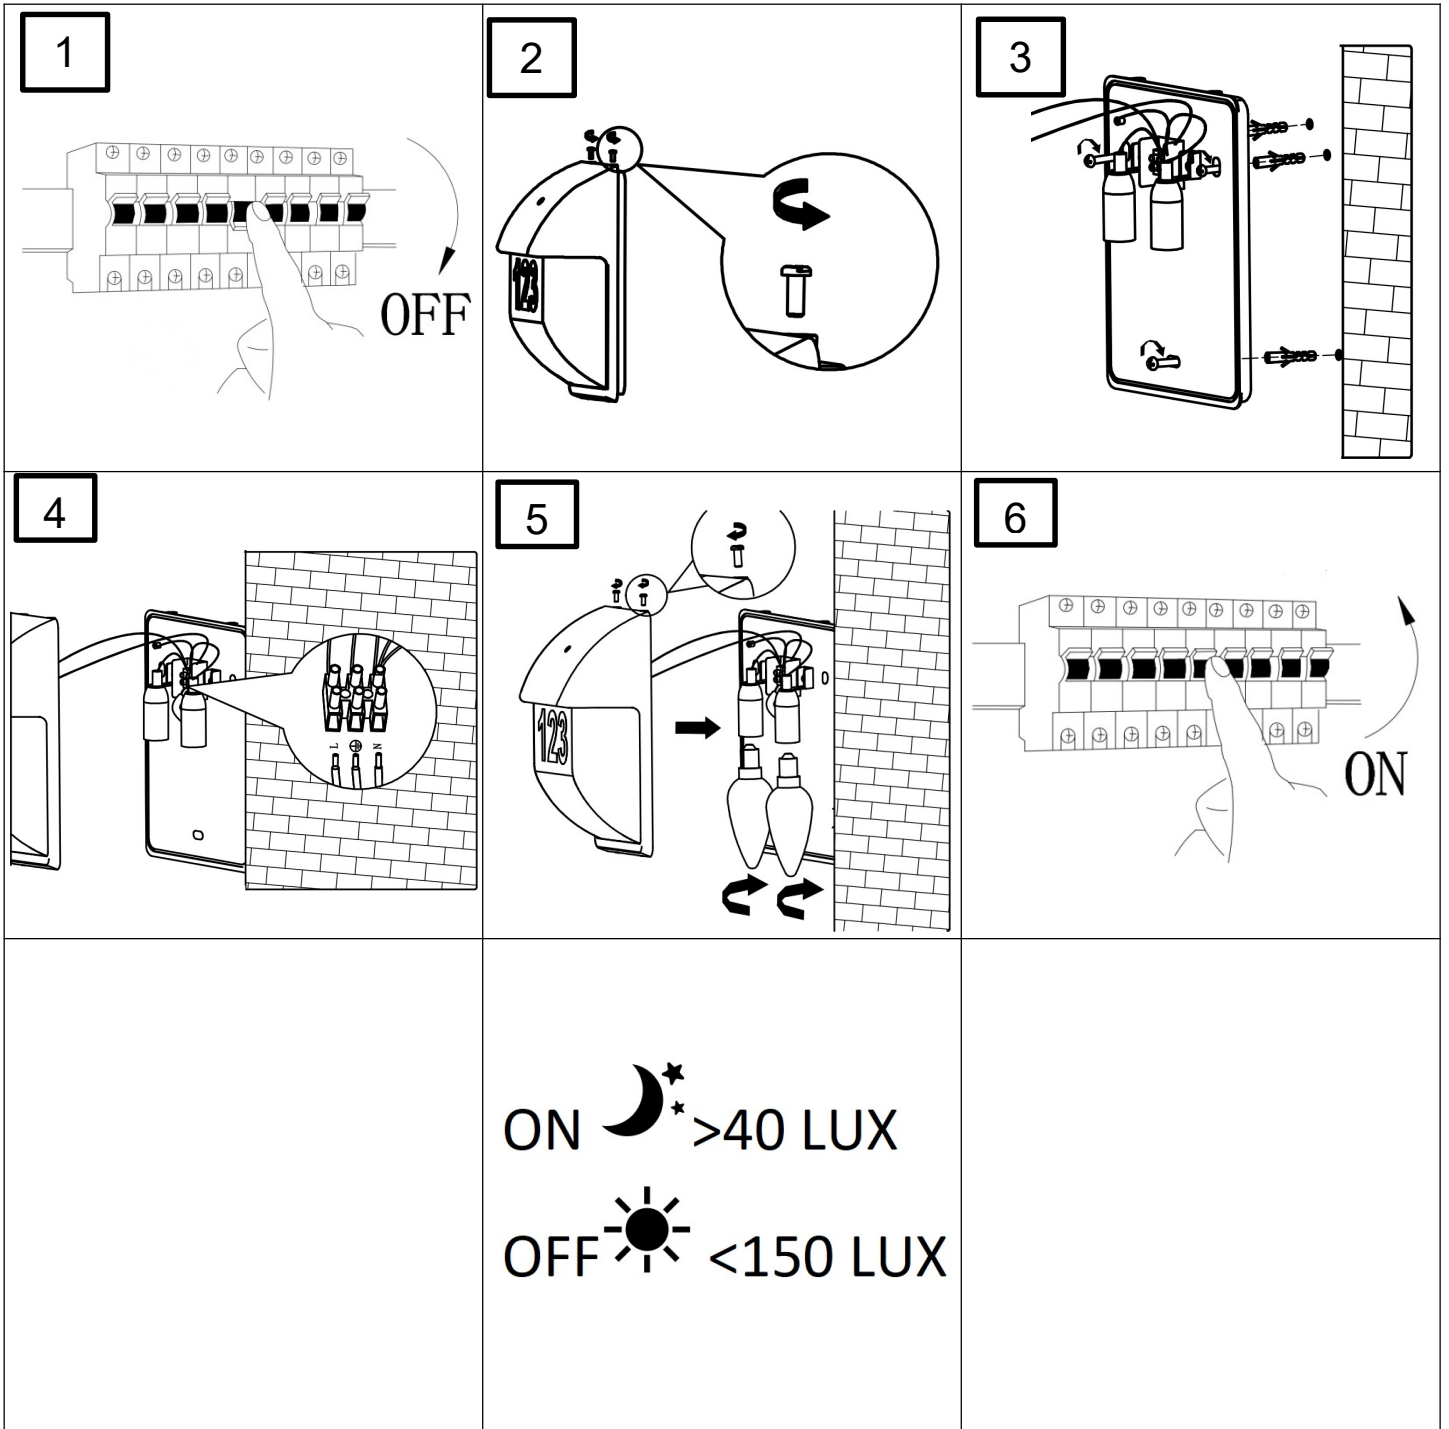

Norėdami saugiai ir teisingai sumontuoti šviestuv vadovaukitės šia instrukcija!

**(ET) HOIATUS!**

Enne monteerimist lugege ohutusjuhised tähelepanelikult läbi!

**(DA) OBS!**

Læs sikkerhedsinformationen nøje, før du monterer produktet!

**(NO) ADVARSEL!**

Les sikkerhetsinformasjonen nøye før du monterer produktet!

**(LV) UZMANĪBU!**

Pirms montāžas uzmanīgi izlasiet drošības norādījumus!

**(SR) UPOZORENJE!**

Prije početka montaže, pažljivo pročitajte sigurnosne upute!

**(UK) ПОПЕРЕДЖЕННЯ!**

Перед розбиранням, будь ласка, уважно прочитайте інструкції з техніки безпеки!

230V ~ 50Hz, 2 x E14 Max. 40W