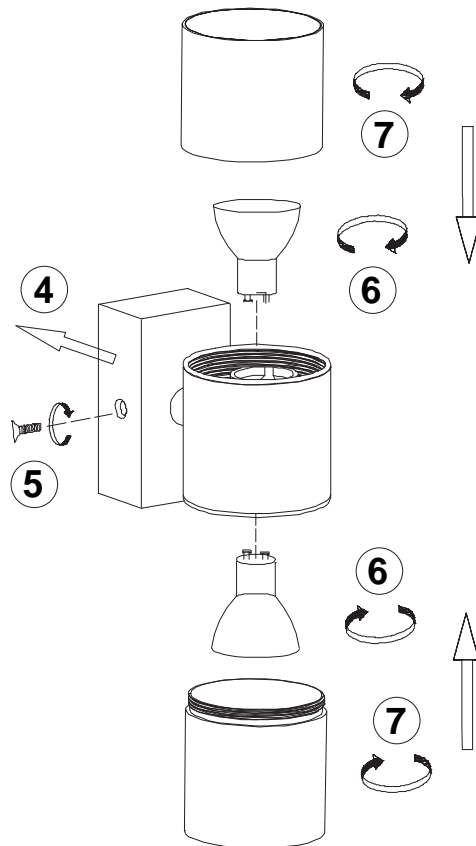

(SR) UPOZORENJE!

Prije početka montaže, pažljivo pročitajte sigurnosne upute!

(UK) ПОПЕРЕДЖЕННЯ!

Перед розбиранням, будь ласка, уважно прочитайте інструкції з техніки безпеки!

230V~ 50Hz
2xGU10 max.10W