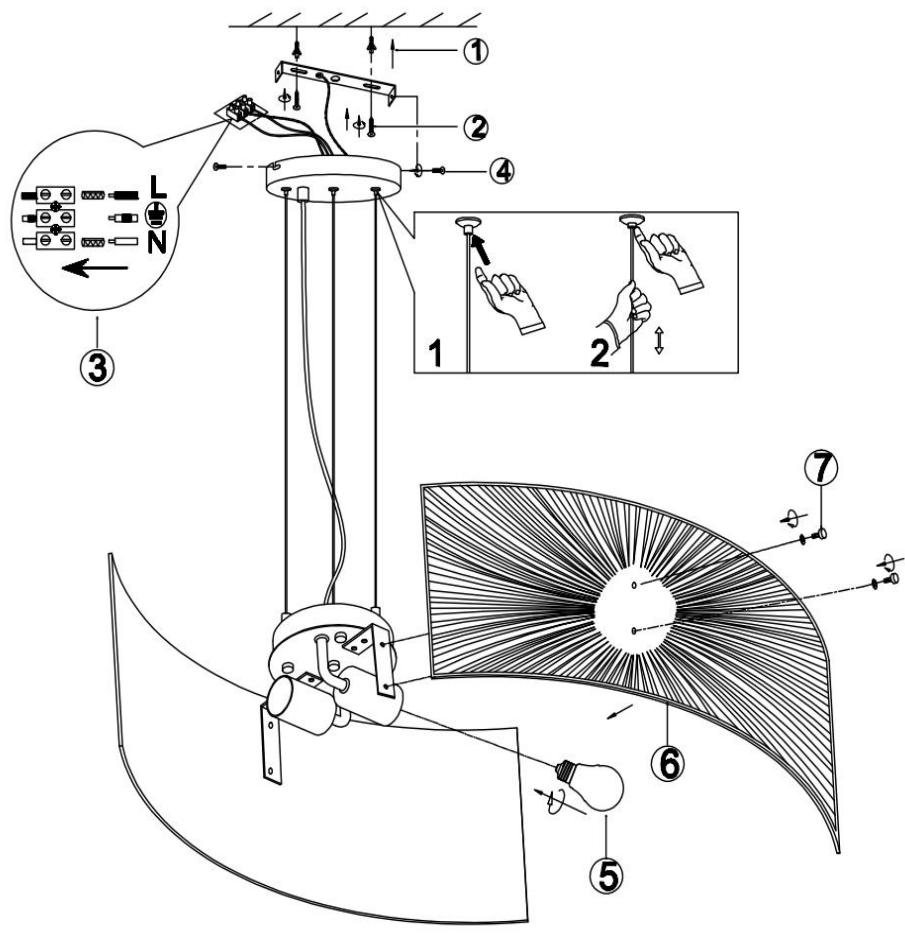

(SR) UPOZORENJE!

Prije početka montaže, pažljivo pročitajte sigurnosne upute!

(UK) ПОПЕРЕДЖЕННЯ!

Перед розбиранням, будь ласка, уважно прочитайте інструкції з техніки безпеки!

230V ~ 50Hz
2 x E27 max.40W