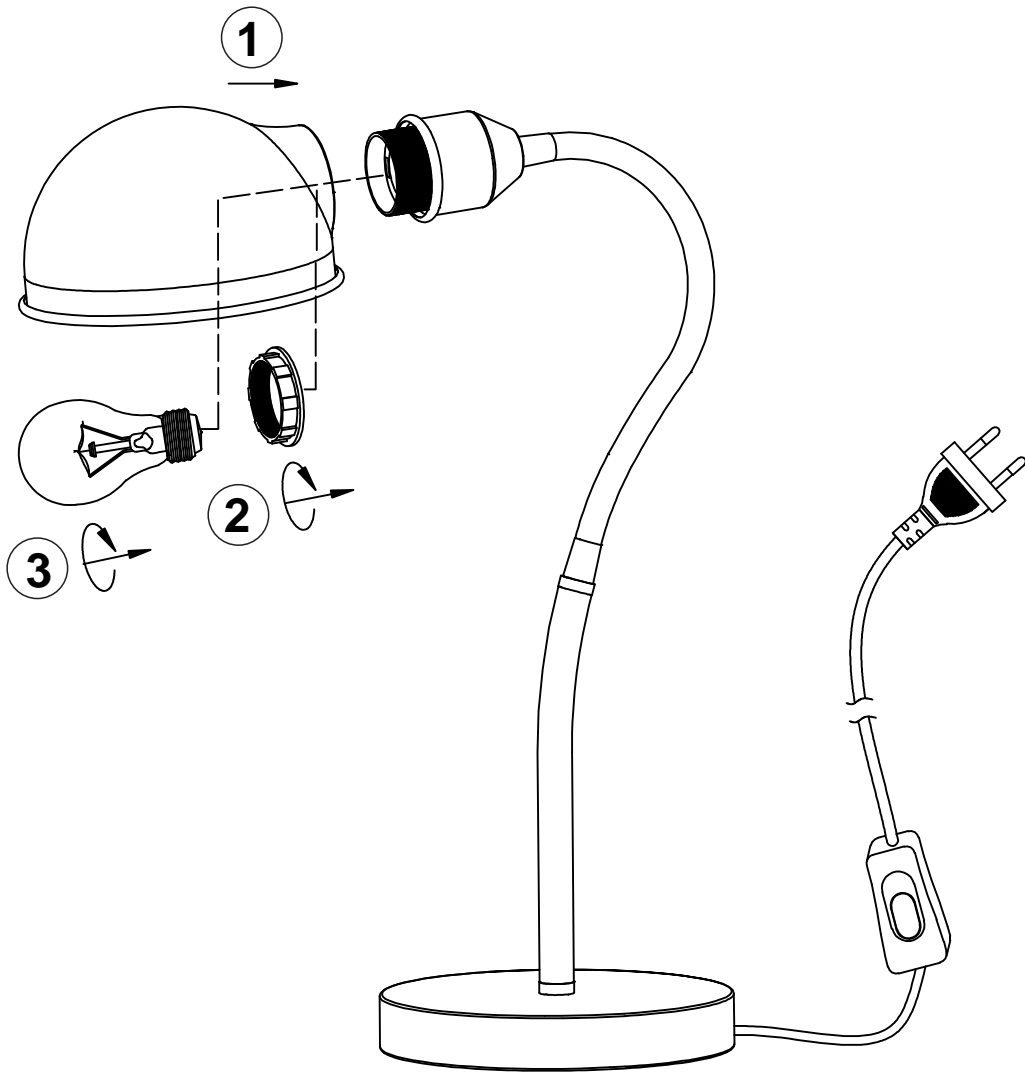

(SR) UPOZORENJE!

Prije početka montaže, pažljivo pročitajte sigurnosne upute!

(UK) ПОПЕРЕДЖЕННЯ!

Перед розбиранням, будь ласка, уважно прочитайте інструкції з техніки безпеки!

230V ~ 50Hz, 1x E27 / max.10W