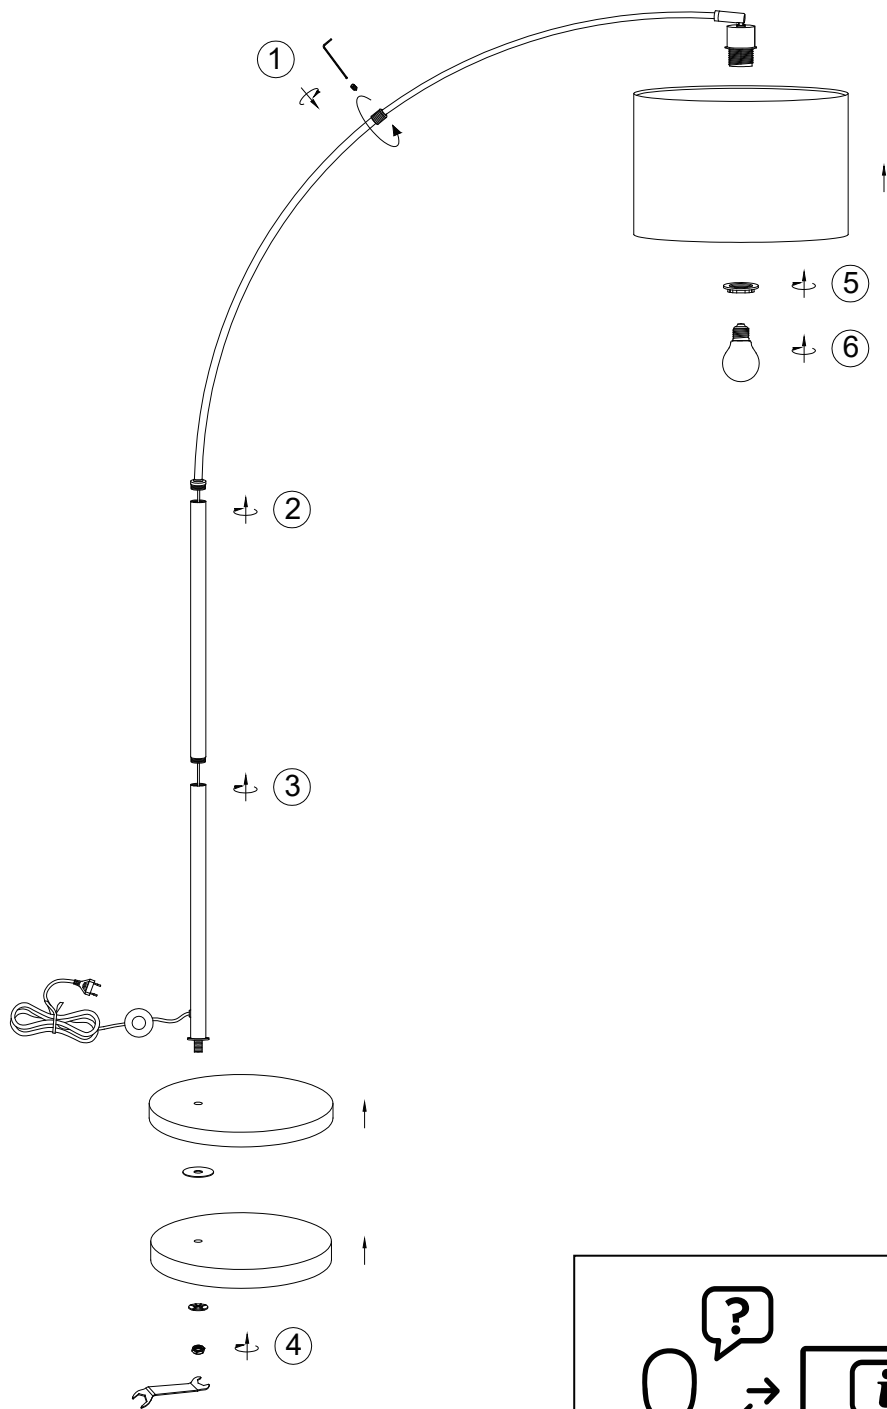

**(UK) ПОПЕРЕДЖЕННЯ!**

Перед розбиранням, будь ласка, уважно прочитайте інструкції з техніки безпеки!

230V ~ 50Hz, 1 x E27/ max. 10W