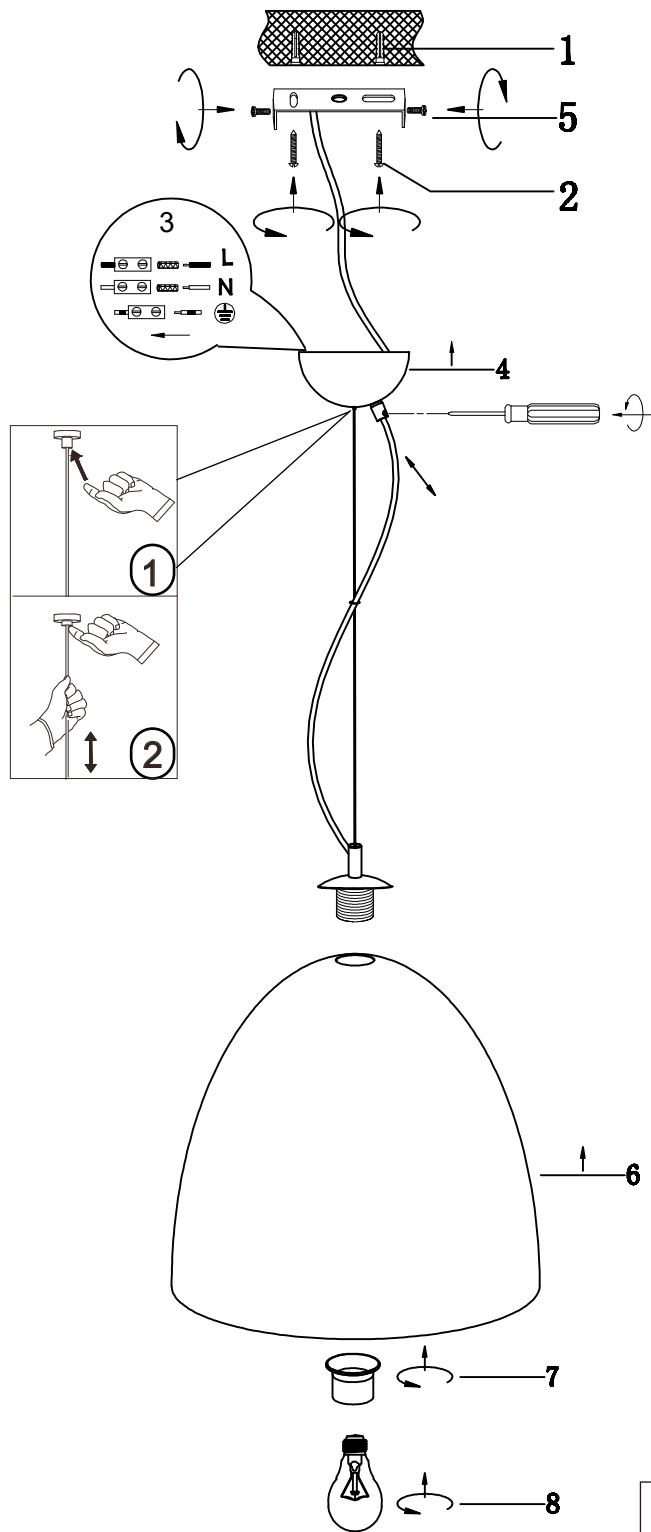

Norėdami saugiai ir teisingai sumontuoti šviestuv vadovaukitės šia instrukcija!

**(ET) HOIATUS!**

Enne monteerimist lugege ohutusjuhised tähelepanelikult läbi!

**(DA) OBS!**

Læs sikkerhedsinformationen nøje, før du monterer produktet!

**(UK) ПОПЕРЕДЖЕННЯ!**

Перед розбиранням, будь ласка, уважно прочитайте інструкції з техніки безпеки!

230V~50Hz, 1xE27 / max.40W