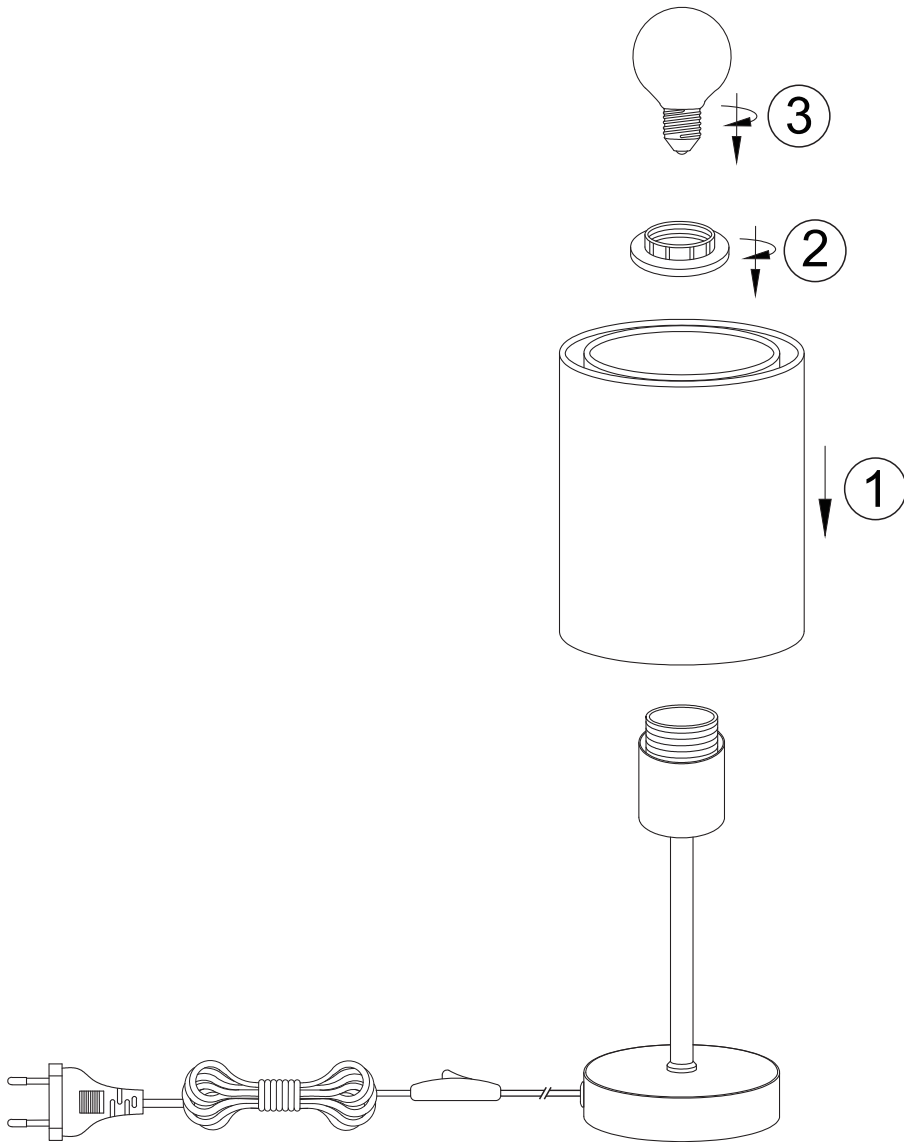

(SR) UPOZORENJE!

Prije početka montaže, pažljivo pročitajte sigurnosne upute!

(UK) ПОПЕРЕДЖЕННЯ!

Перед розбиранням, будь ласка, уважно прочитайте інструкції з техніки безпеки!

230V~50Hz, 1xE14 max.28W